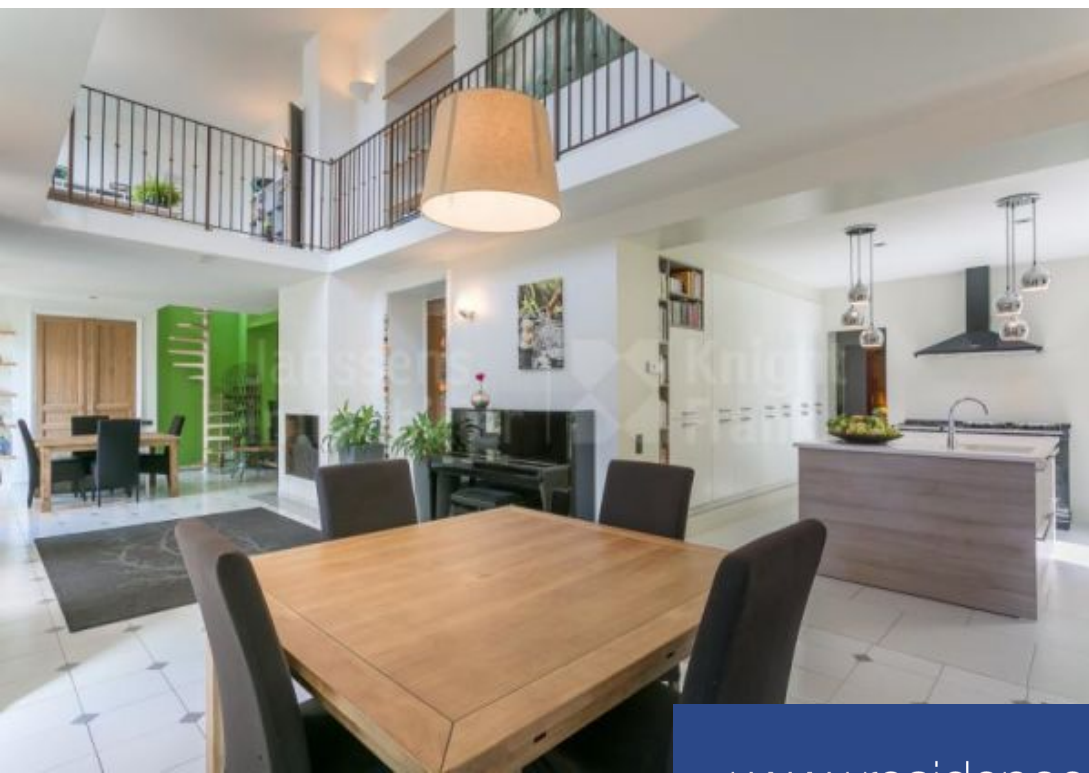

www.residences-immobilier.com