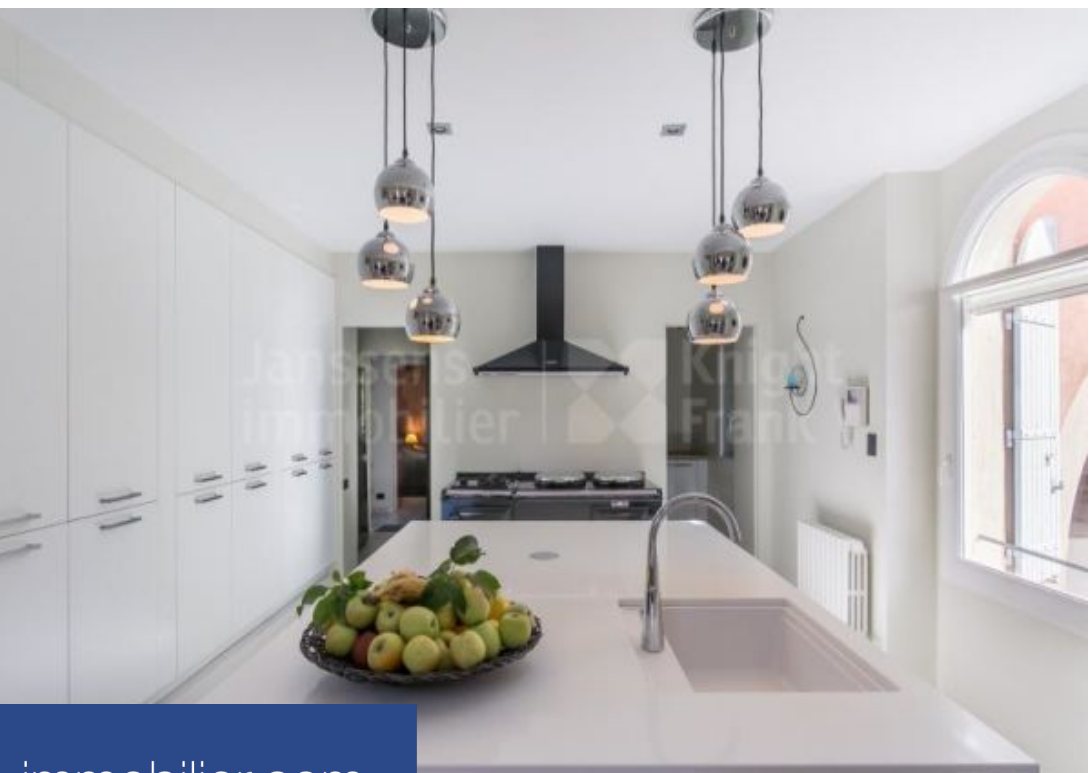

www.residences-immobilier.com