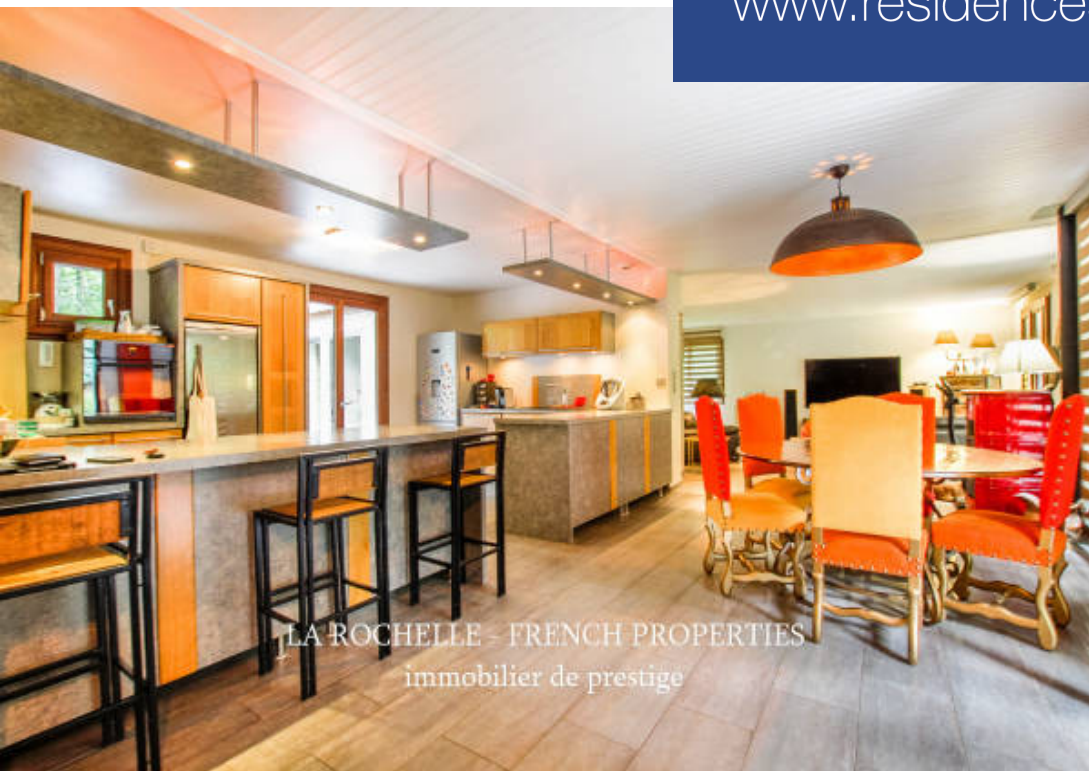

LA ROCHELLE - FRENCH PROPERTIES
immobilier de prestige