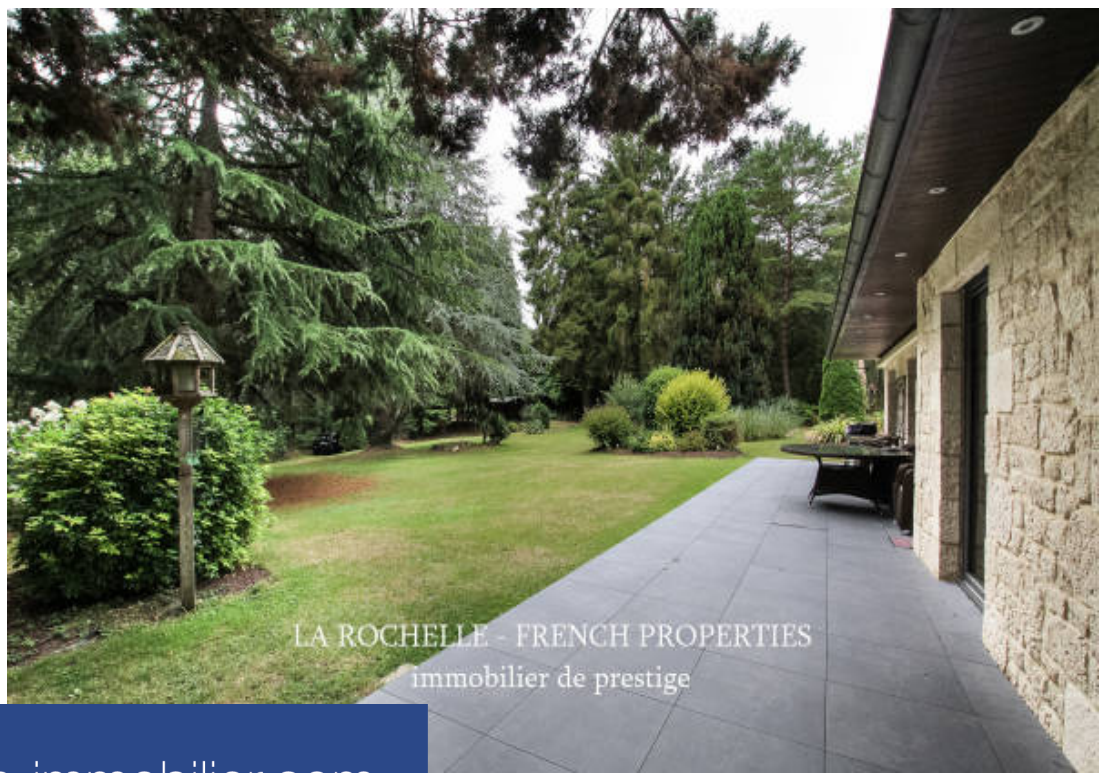

LA ROCHELLE - FRENCH PROPERTIES
immobilier de prestige

www.residences-immobilier.com