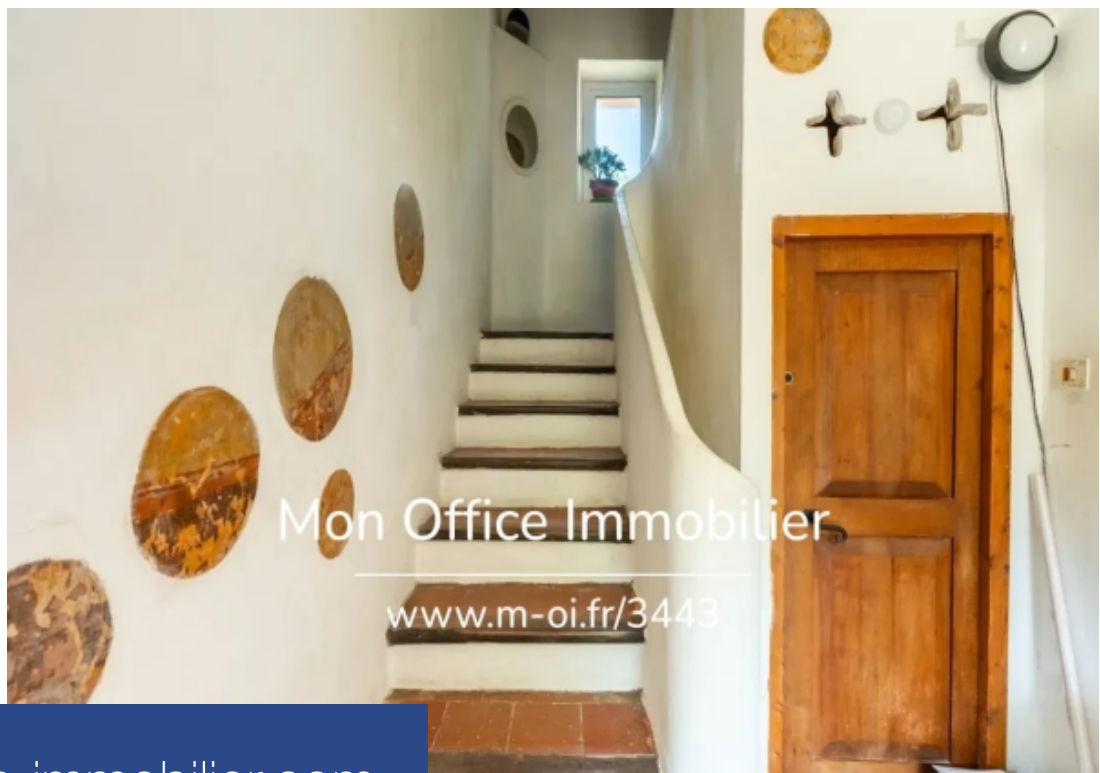

Mon Office Immobilier

www.m-oi.fr/3443

www.residences-immobilier.com