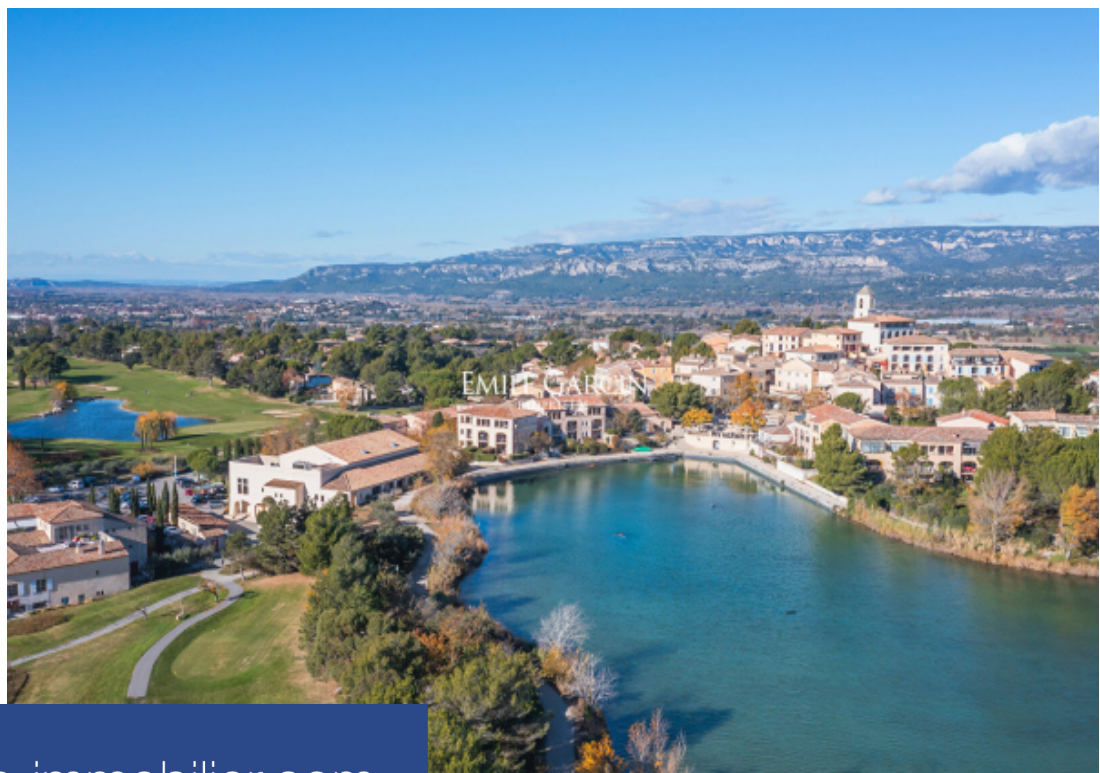

www.residences-immobilier.com