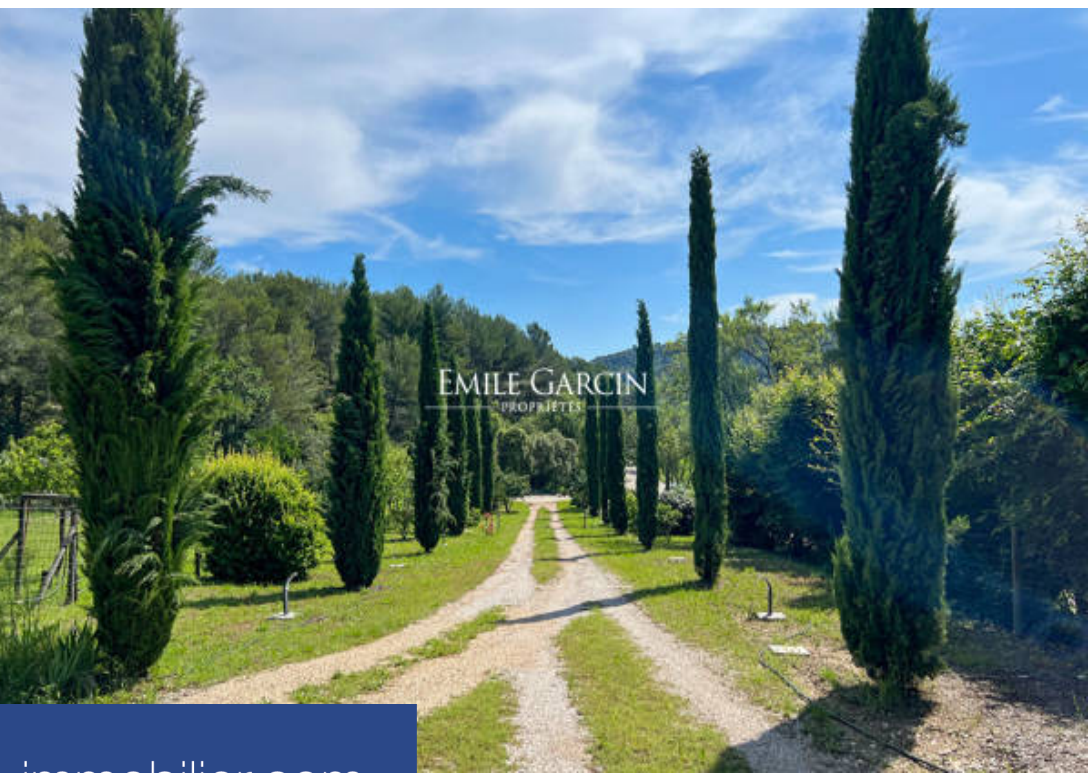

www.residences-immobilier.com