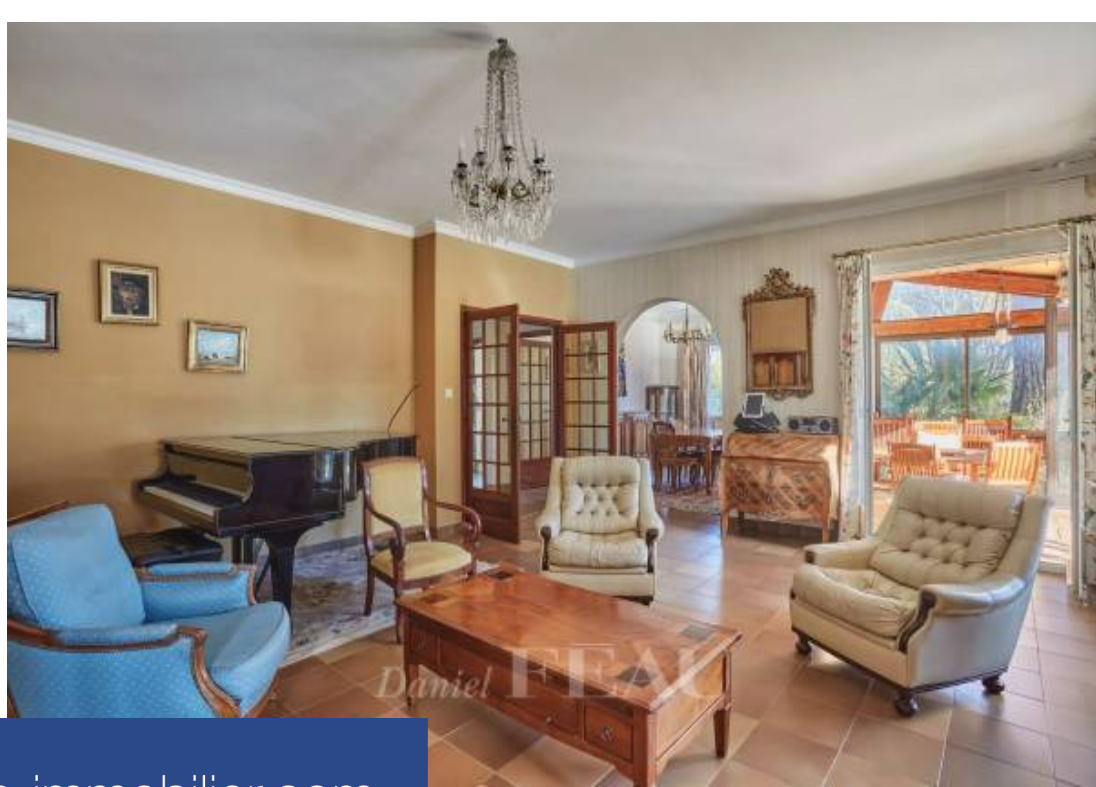

www.residences-immobilier.com