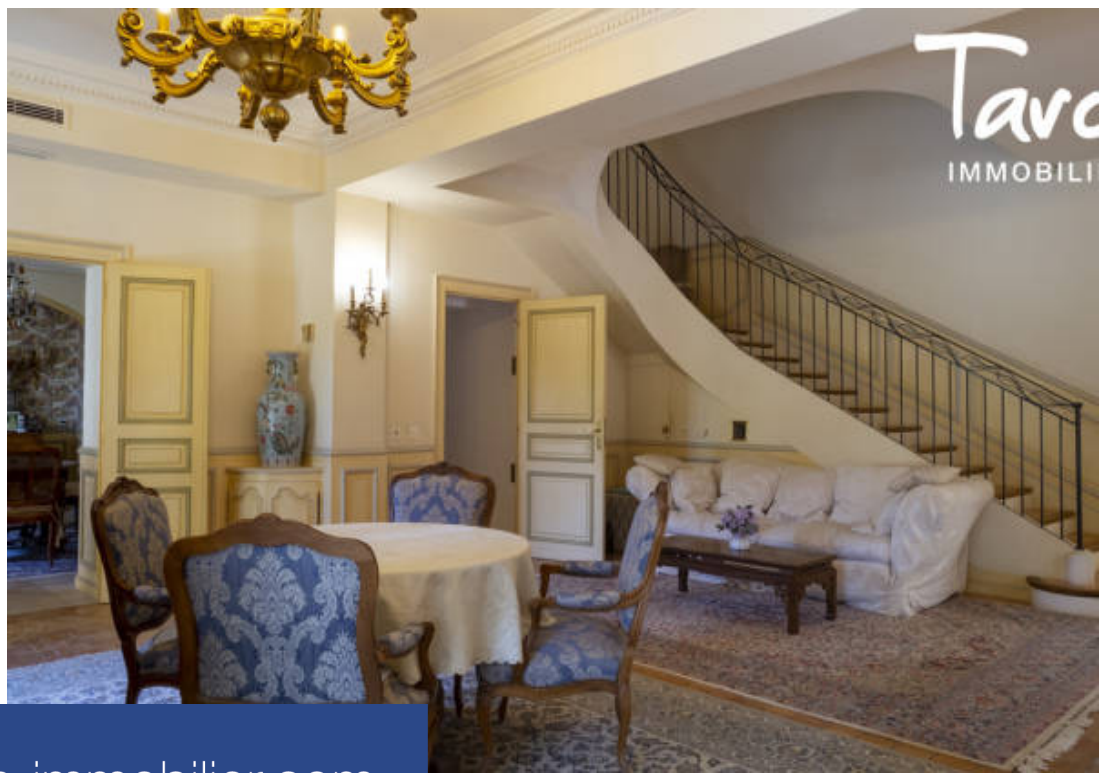

Tavo
IMMOBILI