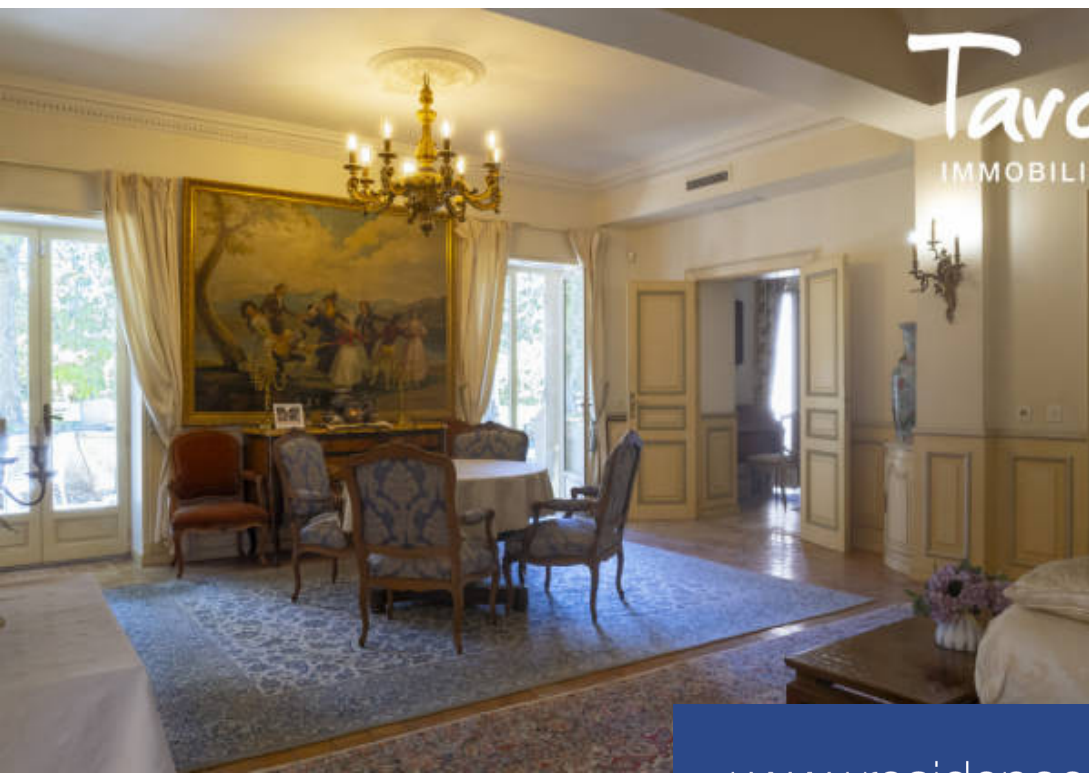

Tavo
IMMOBILI

Tavo
IMMOBILI

www.residences-immobilier.com

Tavo
IMMOBILI

Tavo
IMMOBILI