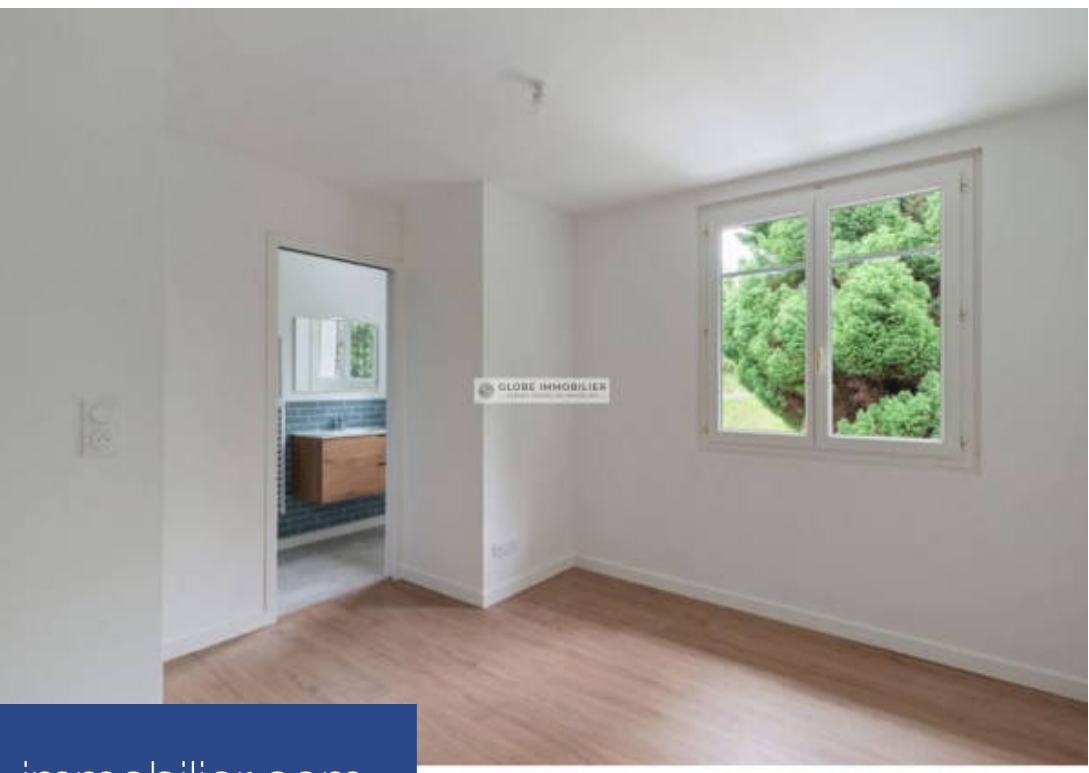

www.residences-immobilier.com