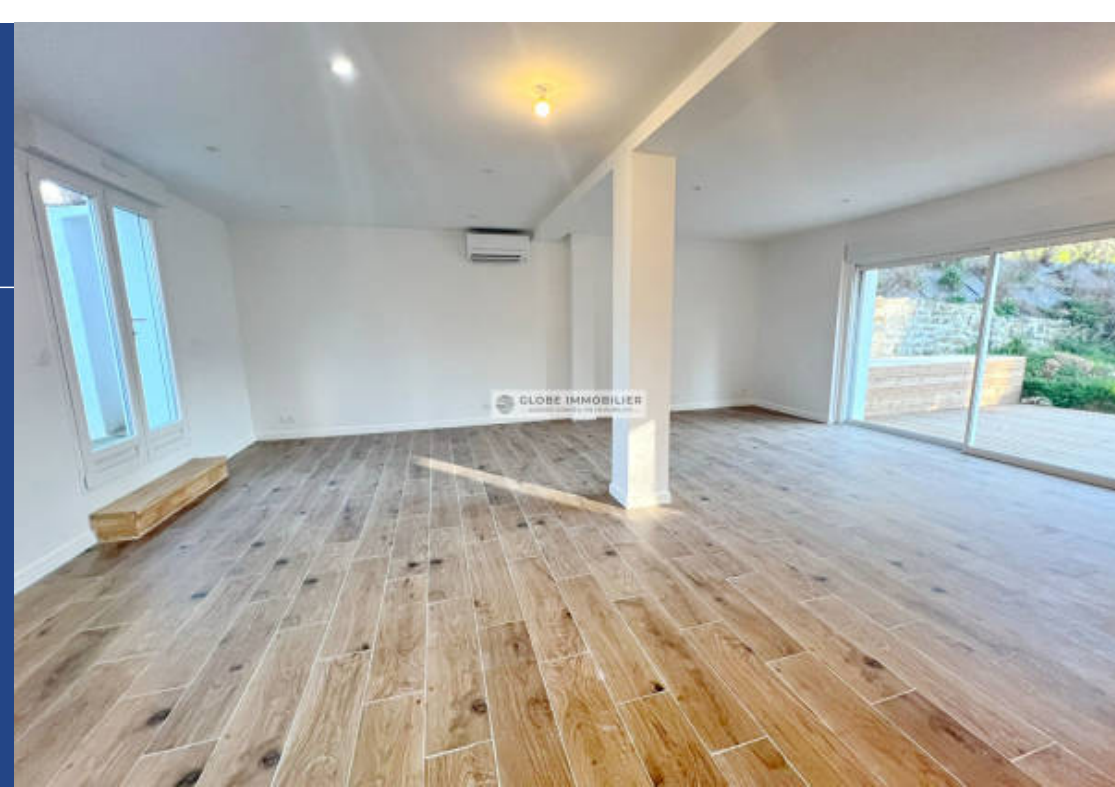

résidences immobilier

EXCELLENTE AFFAIRE ! Maison de 150m² env très lumineuse. Sur un terrain de 567m². Au calme absolu, environnement boisé. Totalement rénové avec gout. Rez de chaussée disposant de très grand salon séjour ouvrant sur terrasse en bois sud. WC + vasque. Buanderie. Au 1er étage, 5 chambres dont 2 suites parentales avec leur salle d'eau. 1 salle de bains. WC + vasque. Garage. Proximité écoles et commerces. Sous garanties décennales. Mr Olivier BRÉGEON TEL : 06 11 66 76 44 .Carte CPI64012018000034399 (3.36 % d'honoraires TTC à la charge de l'acquéreur.)

GLOBE IMMOBILIER

17 RUE DES HALLES - 64200 BIARRITZ

[Contactez l'agence](#)

[Voir tous les biens de cette agence](#)