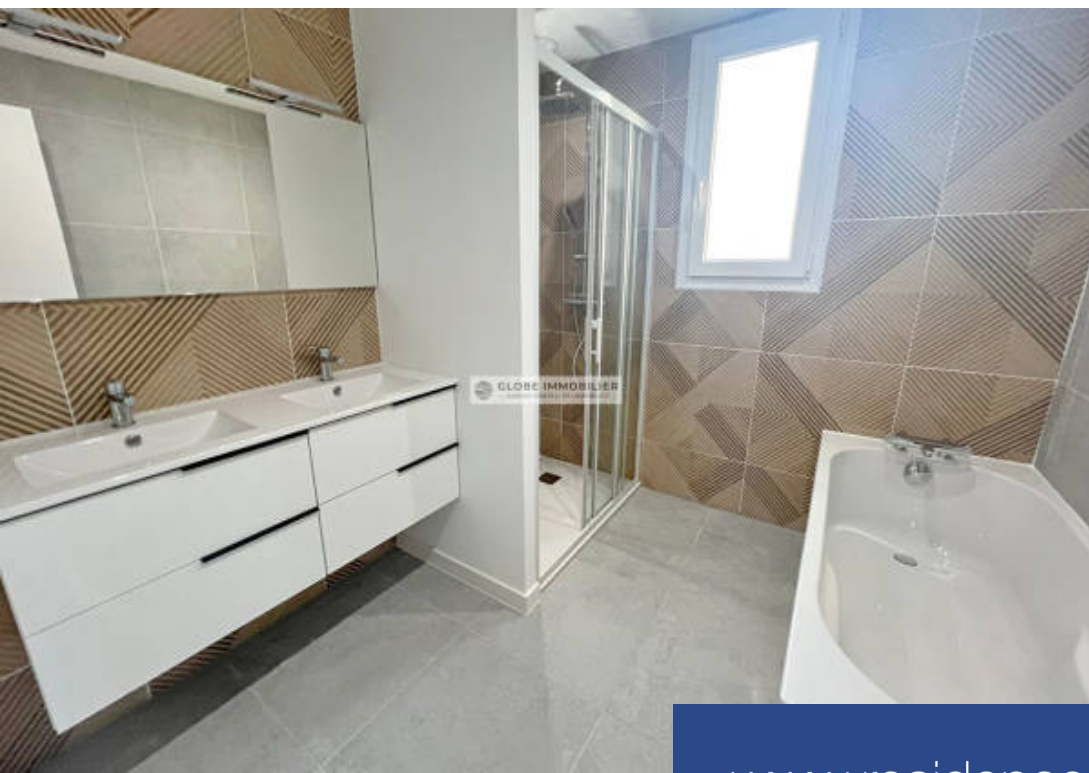

www.residences-immobilier.com