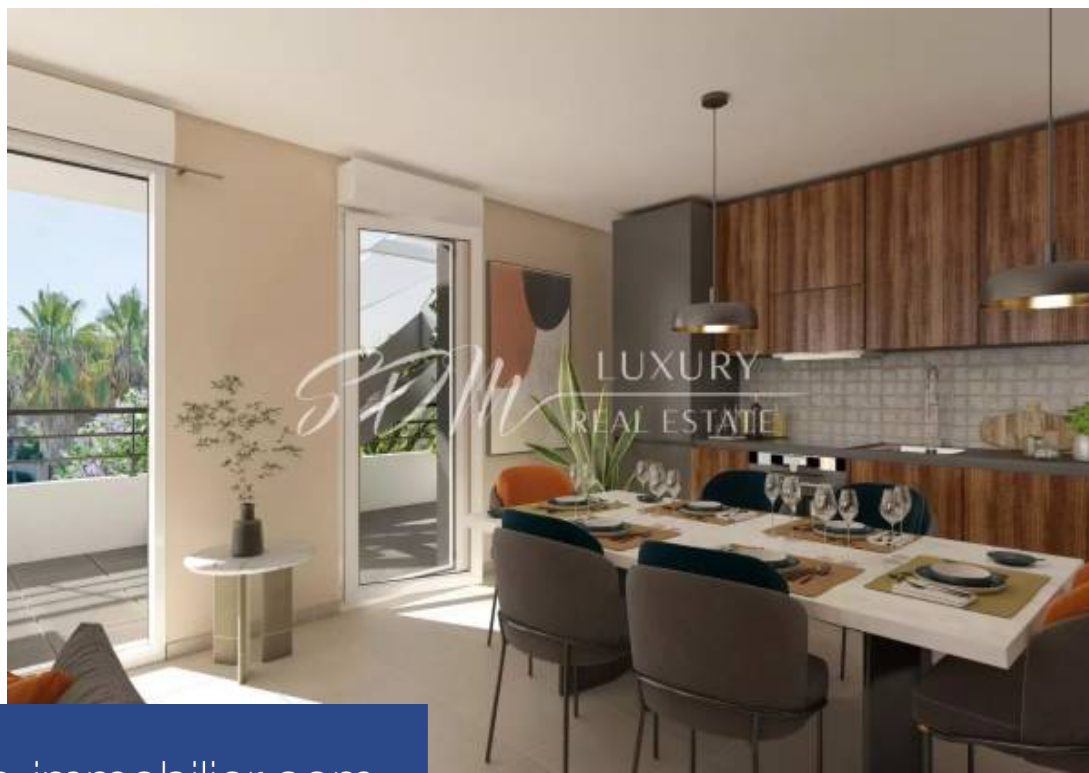

www.residences-immobilier.com