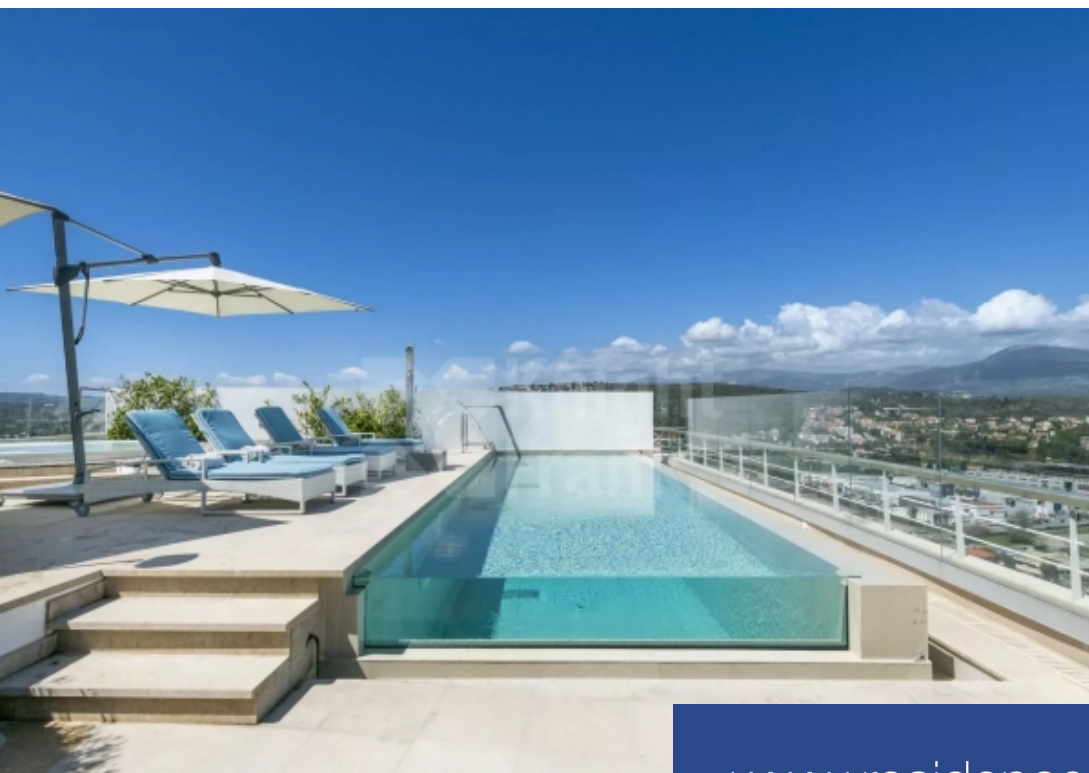

www.residences-immobilier.com