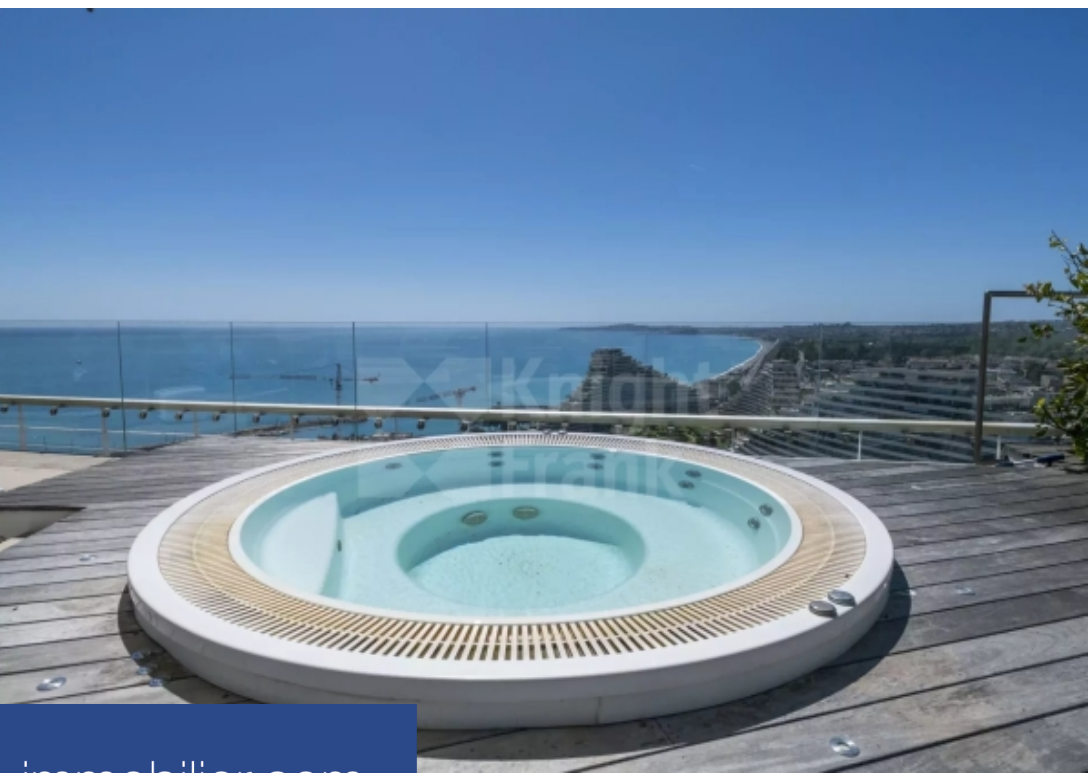

www.residences-immobilier.com