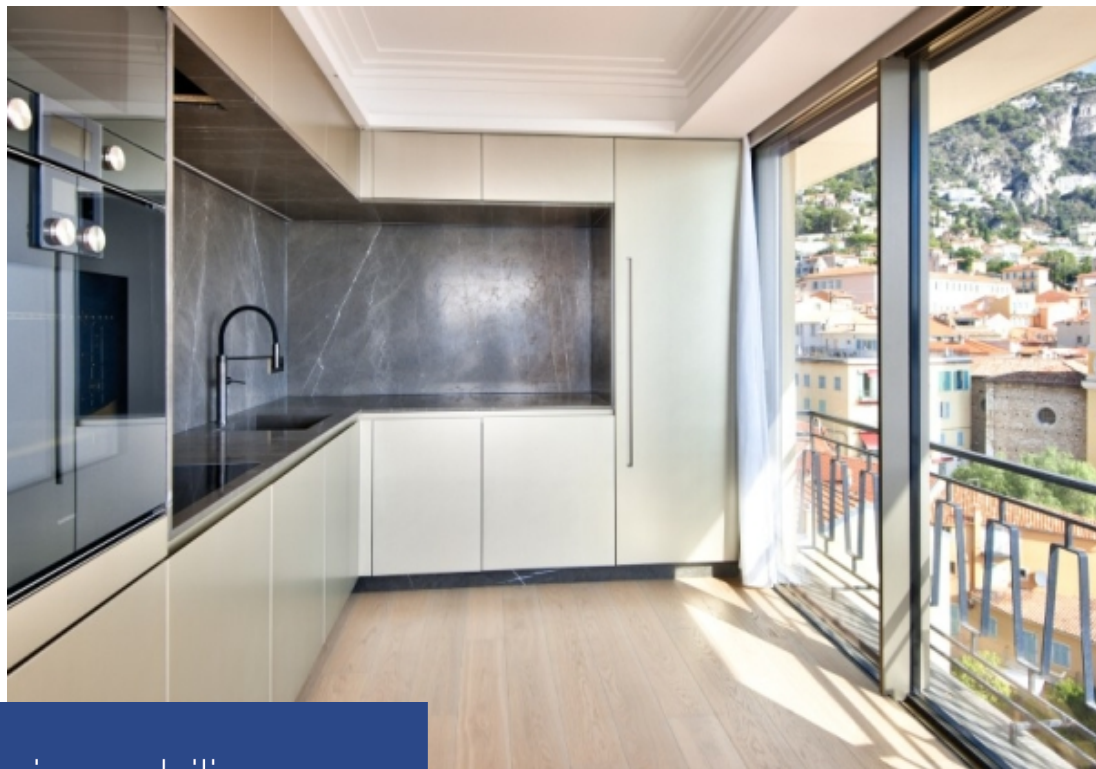

www.residences-immobilier.com