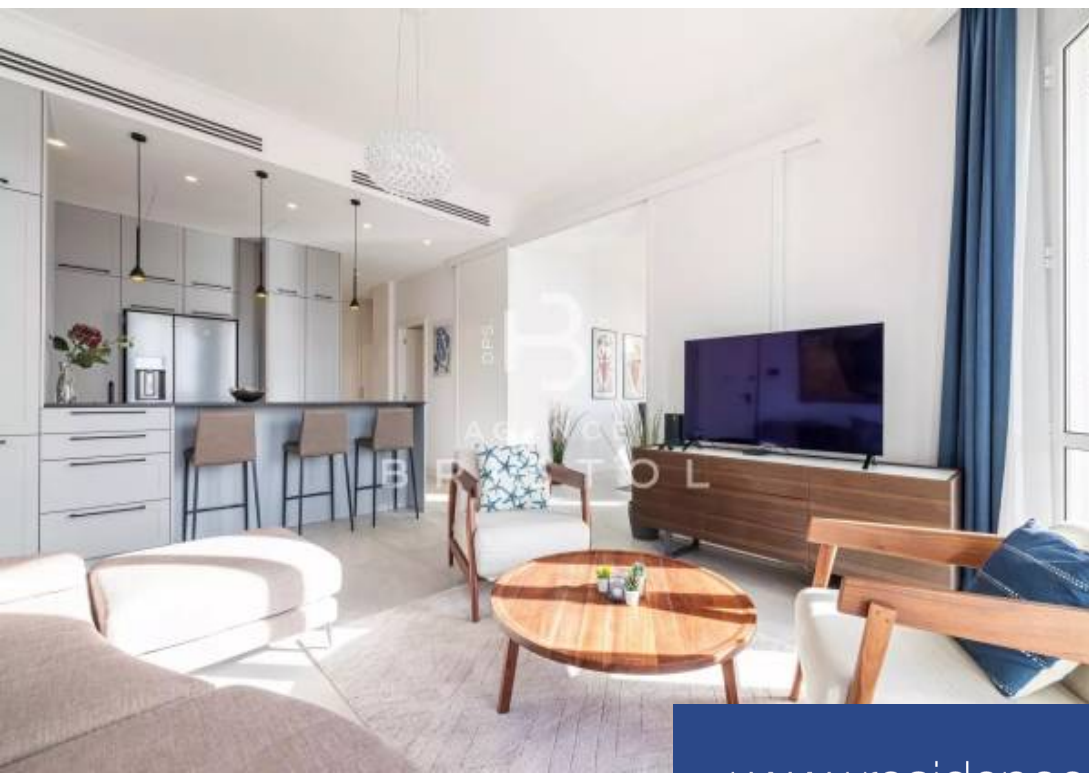

www.residences-immobilier.com