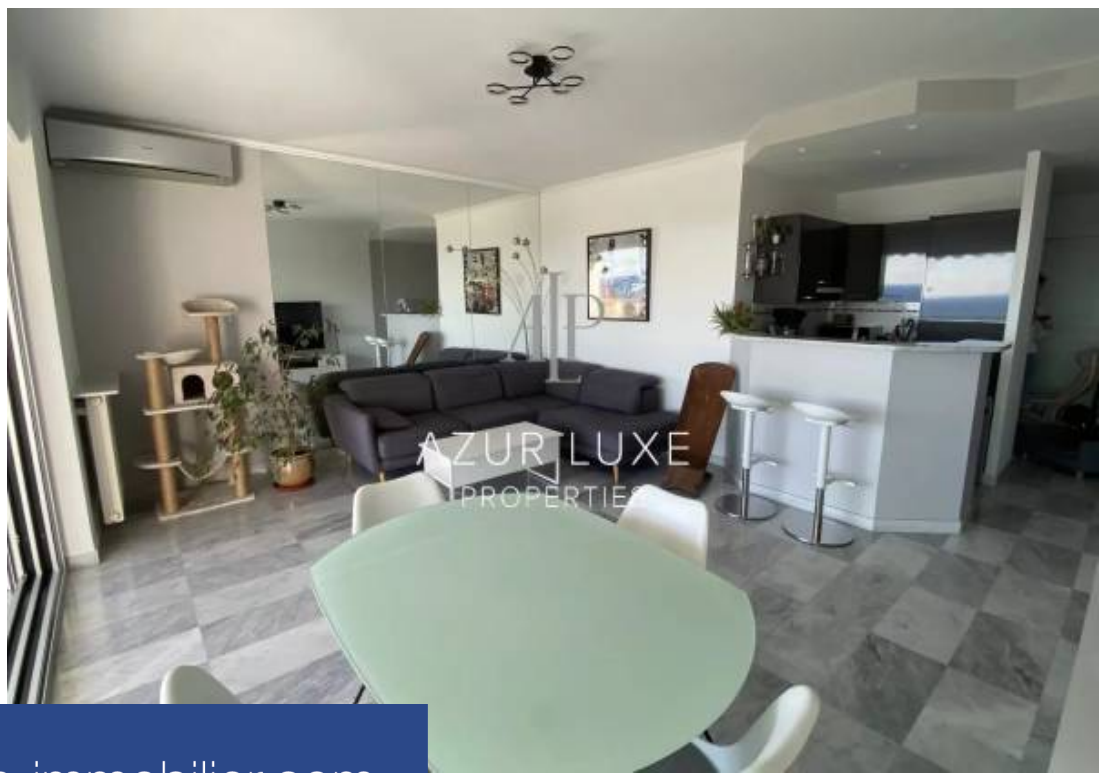

AZUR LUXE
PROPERTIES

AZUR LUXE
PROPERTIES

www.residences-immobilier.com

AZUR LUXE
PROPERTIES

AZUR LUXE
PROPERTIES