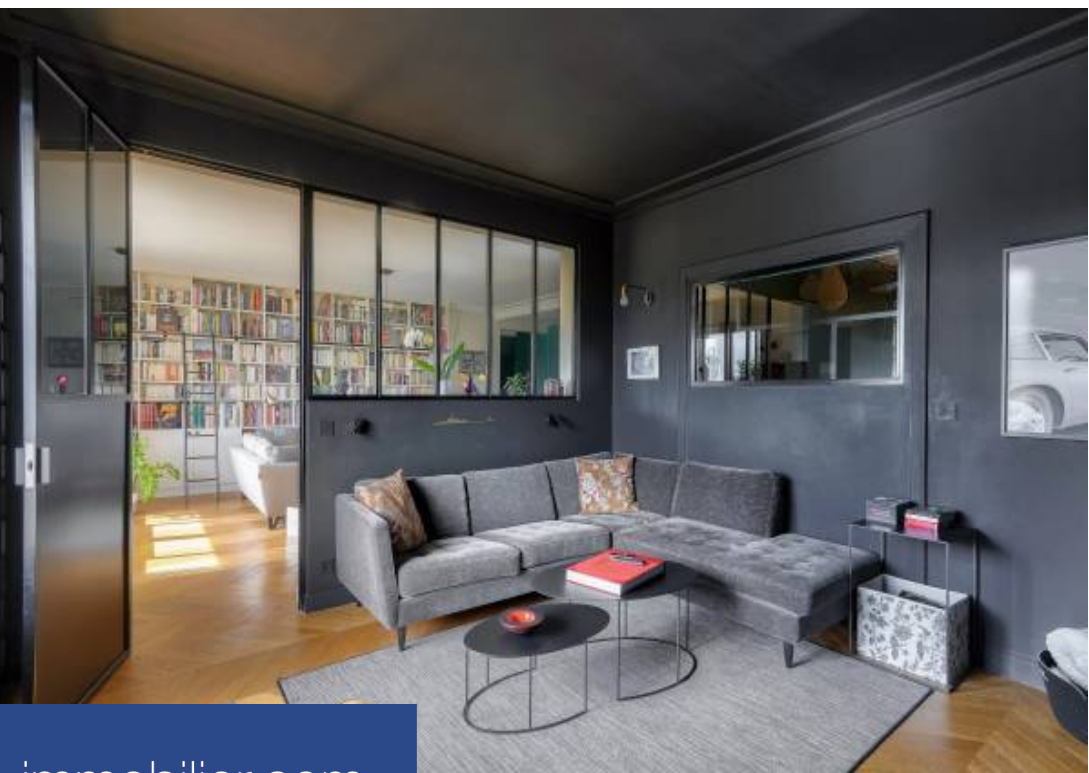

www.residences-immobilier.com