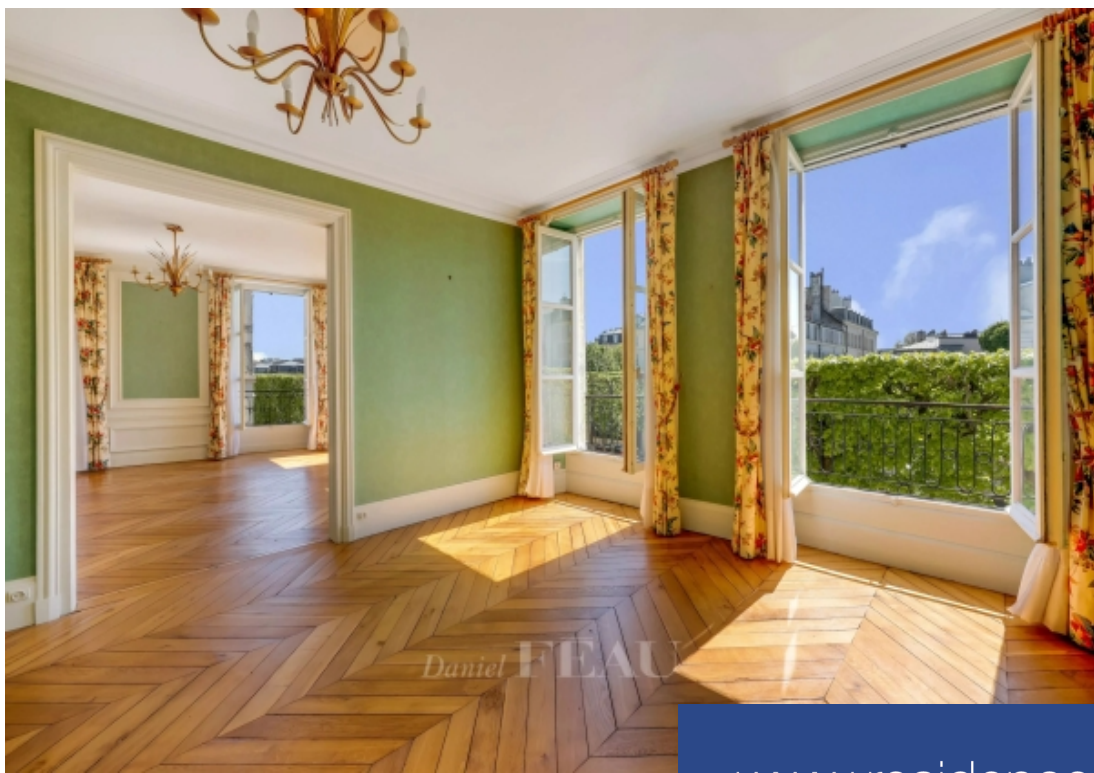

www.residences-immobilier.com