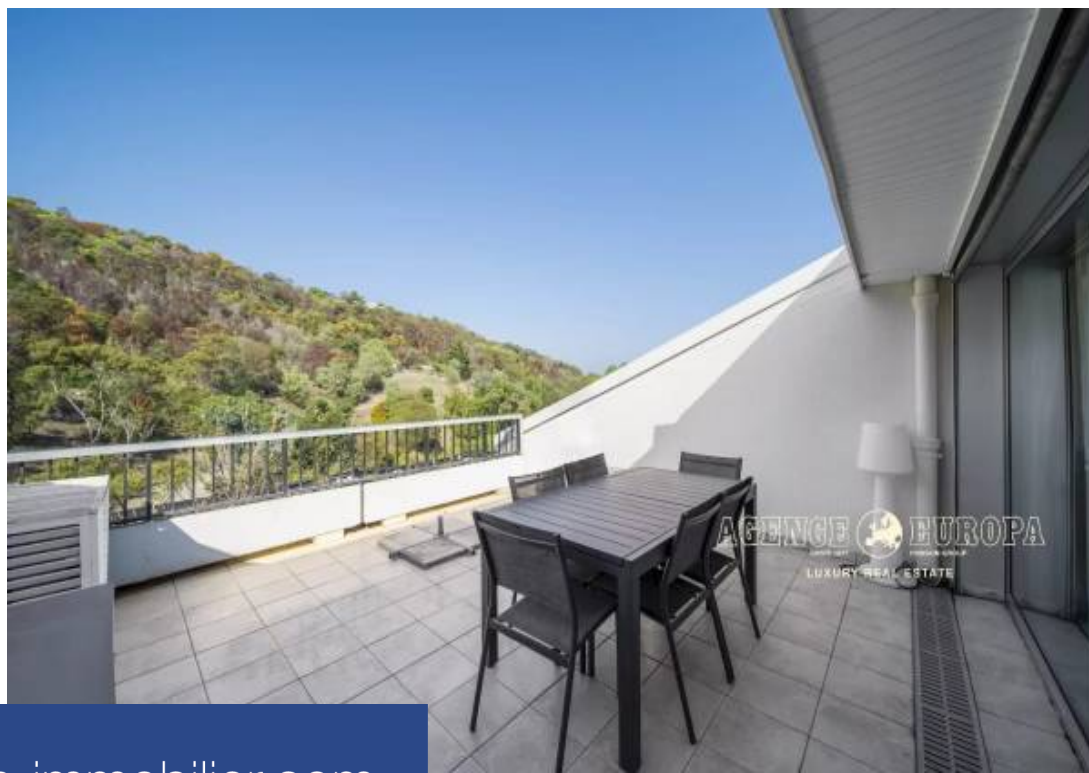

www.residences-immobilier.com