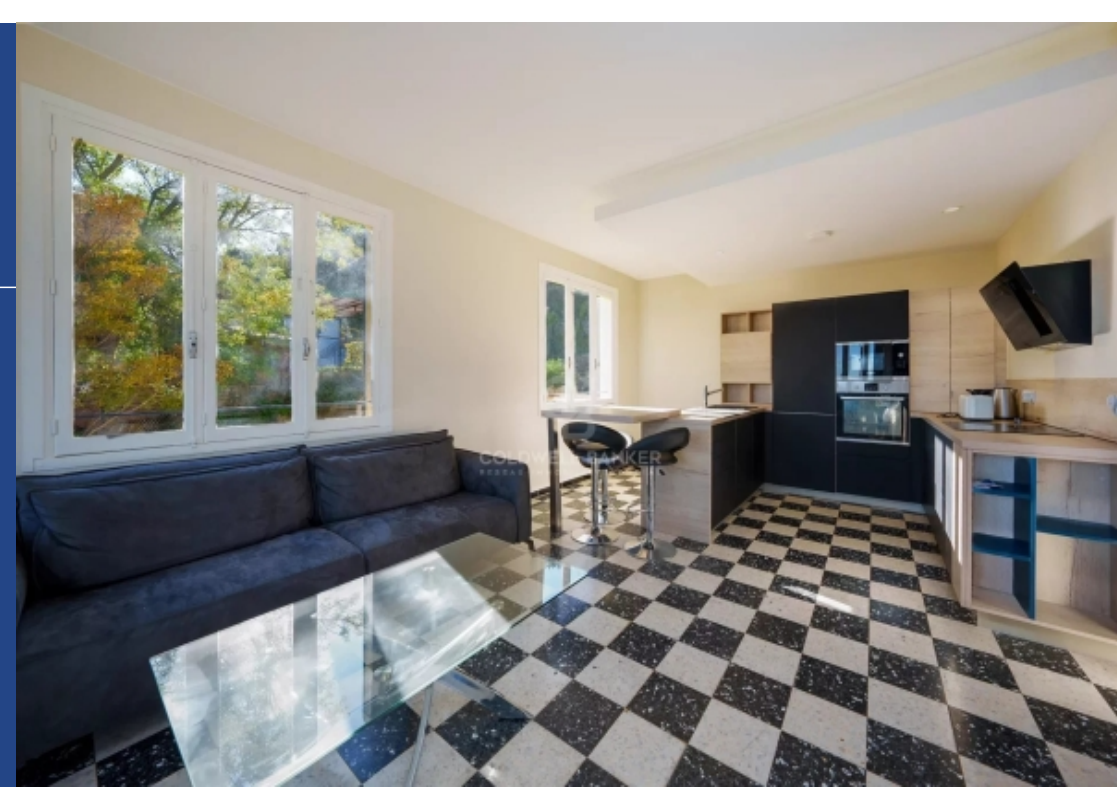

résidences immobilier

Dans une petite copropriété comprenant trois lots située à Chateauneuf Grasse, ce trois pièces, au deuxième étage, possède deux grandes chambres, une salle de bains, des toilettes séparées ainsi qu'une buanderie. Côté jour, vous apprécierez le salon/salle à manger avec son avancée en "rotonde" orientée sud-ouest ainsi qu'une belle cuisine équipée à aire ouverte. Ajoutez un petit jardin privatif et la piscine devant la résidence et vous profiterez pleinement de notre belle région. Un emplacement couvert pour y garer deux voitures complète le bien.

Located In a lovely condominium in Chateauneuf Grasse with three lots, this second-floor apartment has two large bedrooms opening onto a balcony, a bathroom, a separate toilet and a utility room. On the day side, you'll love the living/dining room with its south-west facing "rotunda" overhang and the lovely open-plan fitted kitchen. Add a small private garden and the swimming pool at the front of the residence and you'll be able to take full advantage of our beautiful region. A covered parking space for two cars completes the property.

COLDWELL BANKER LUXURY & FAMILY

87 rue des Isnardons - 06250 MOUGINS

[Contacter l'agence](#)

[Voir tous les biens de cette agence](#)