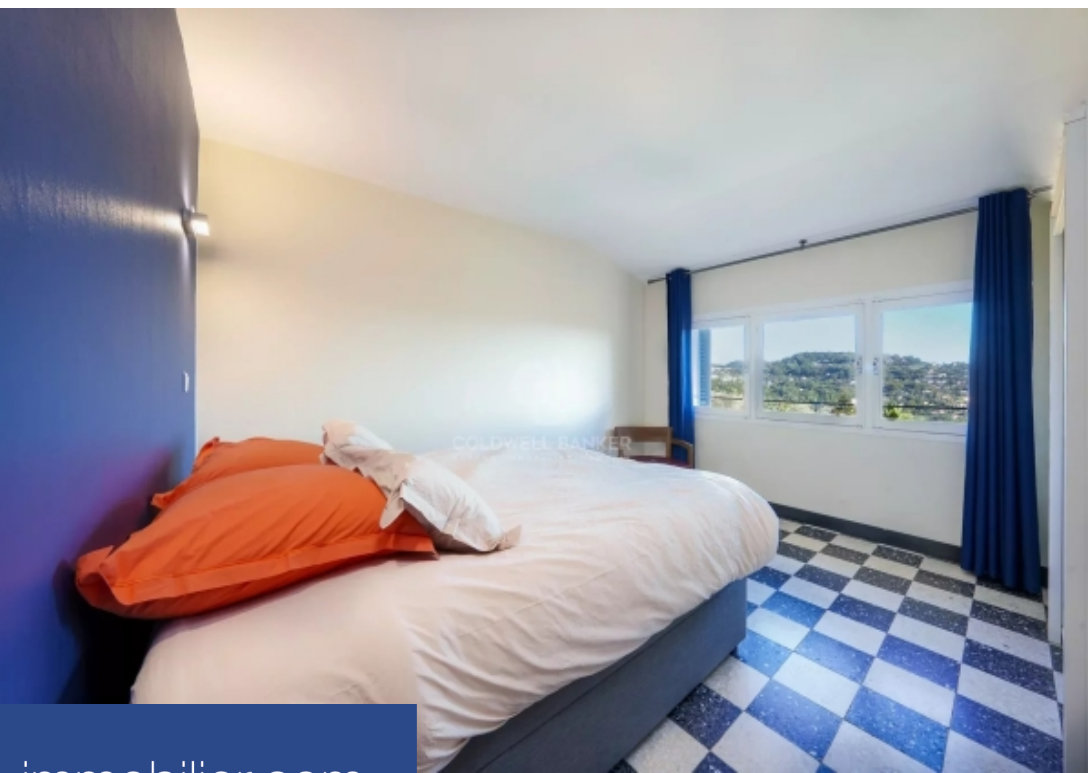

www.residences-immobilier.com