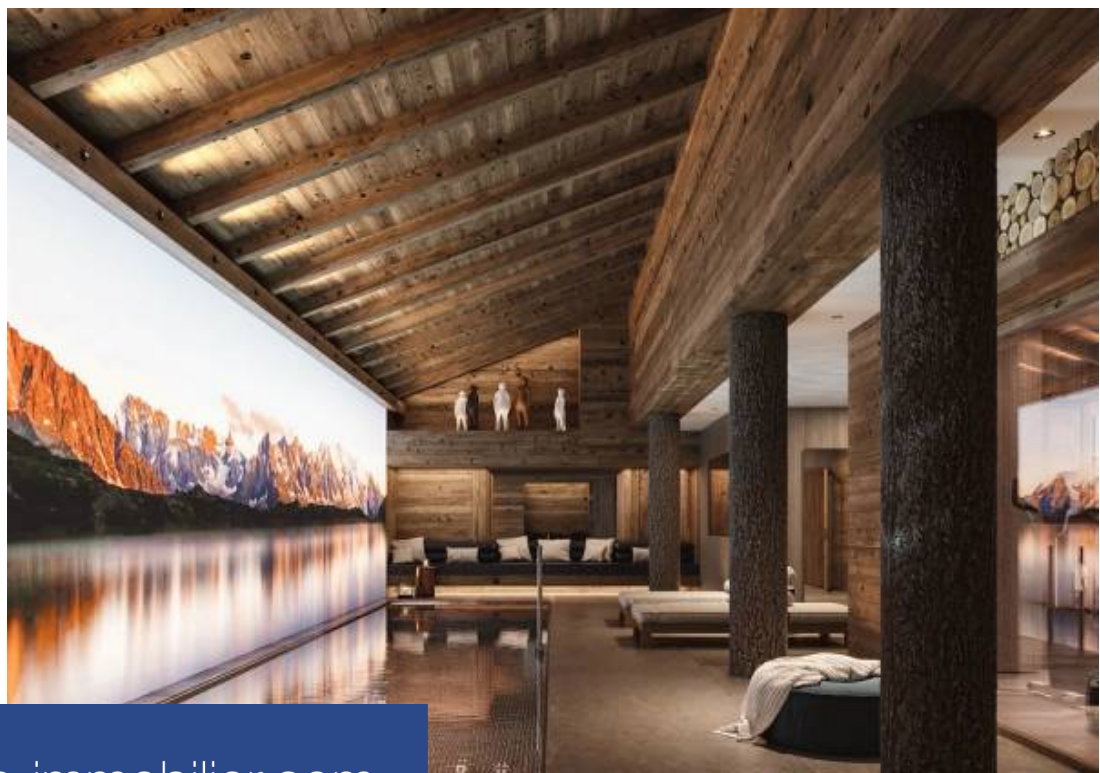

www.residences-immobilier.com