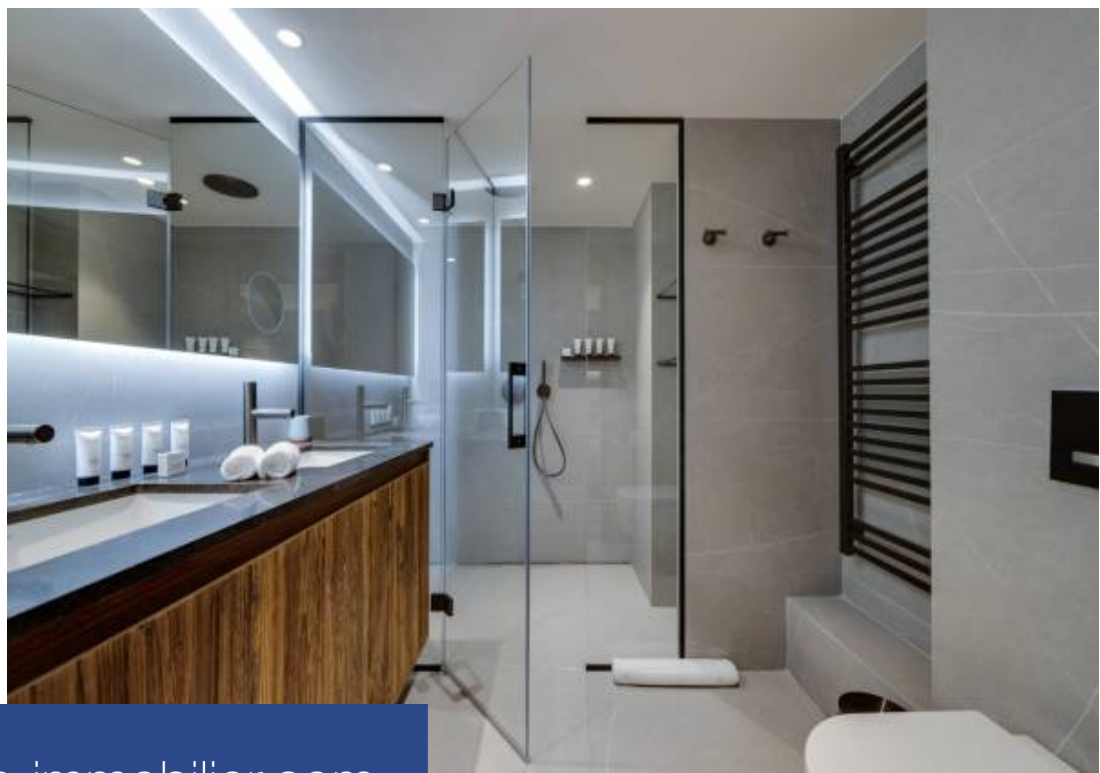

www.residences-immobilier.com