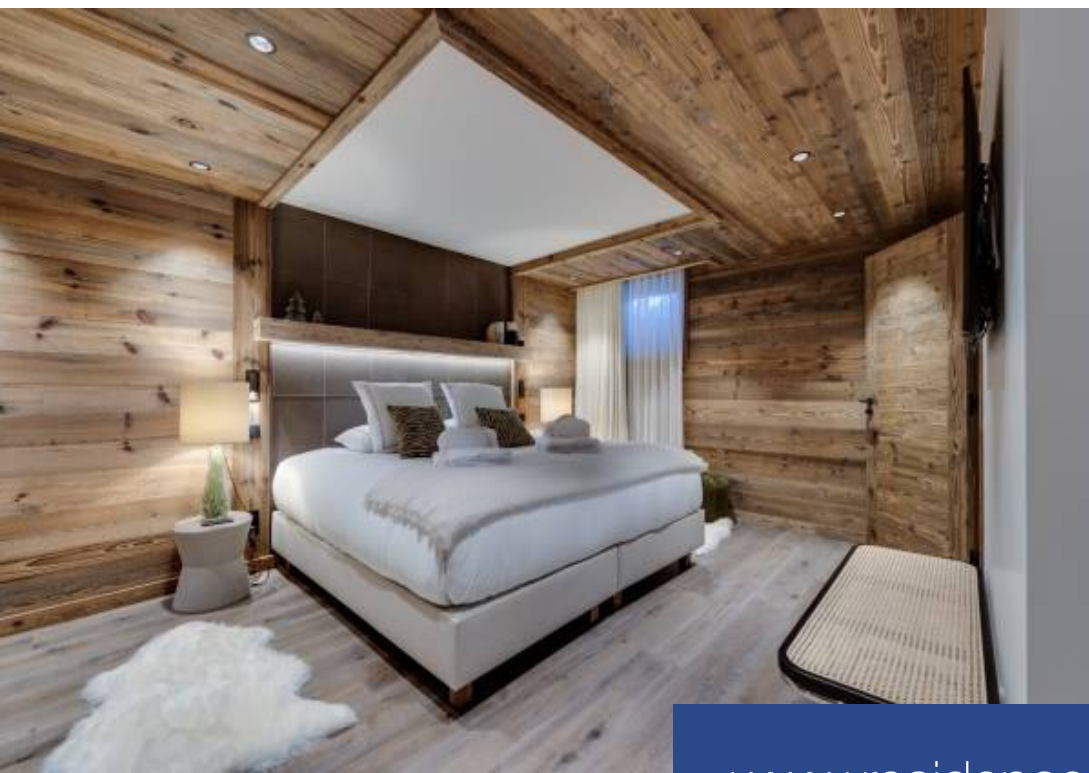

www.residences-immobilier.com