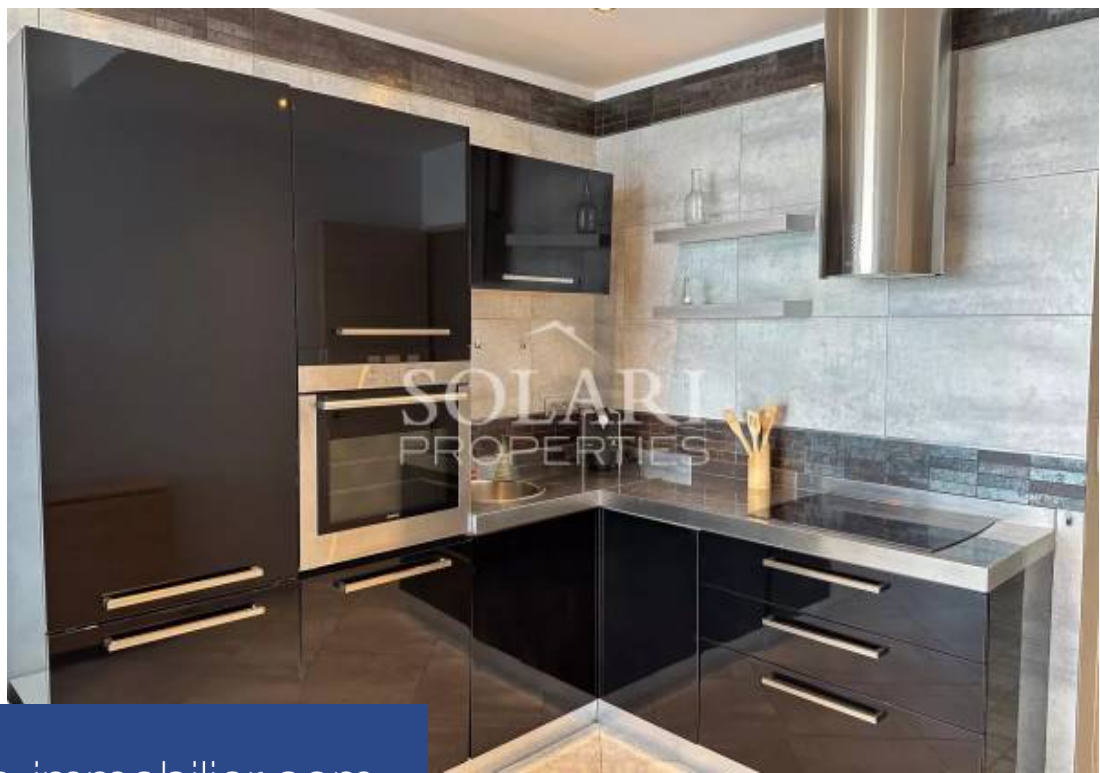

www.residences-immobilier.com