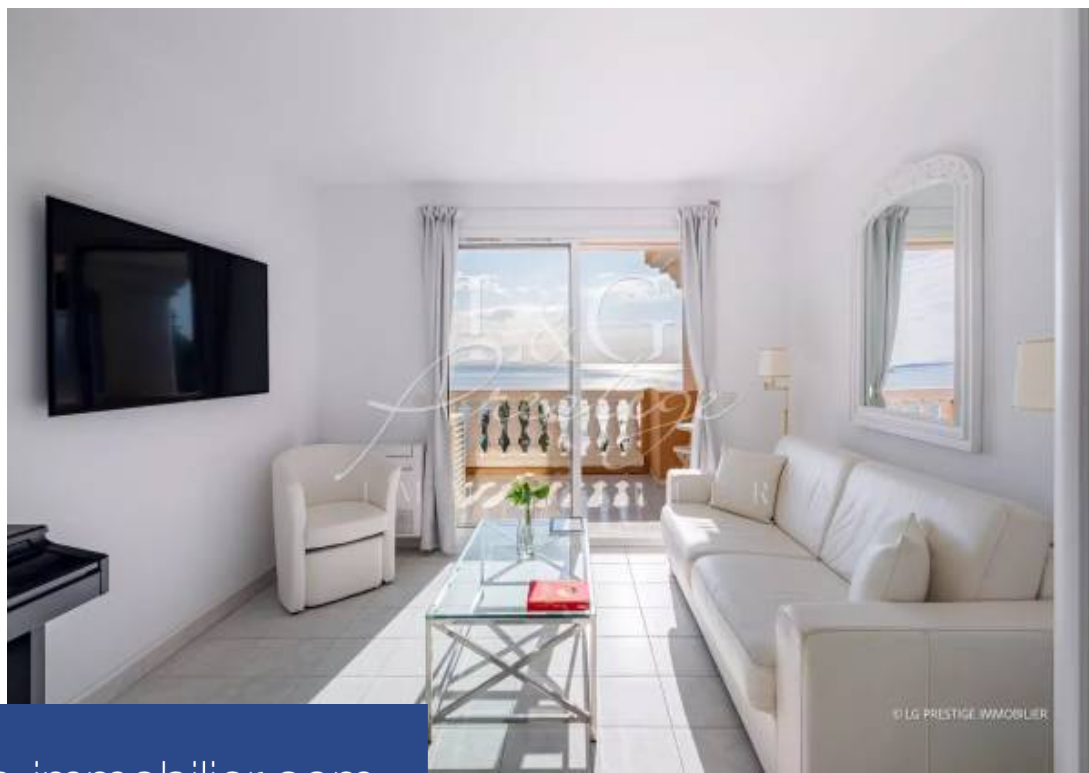

www.residences-immobilier.com