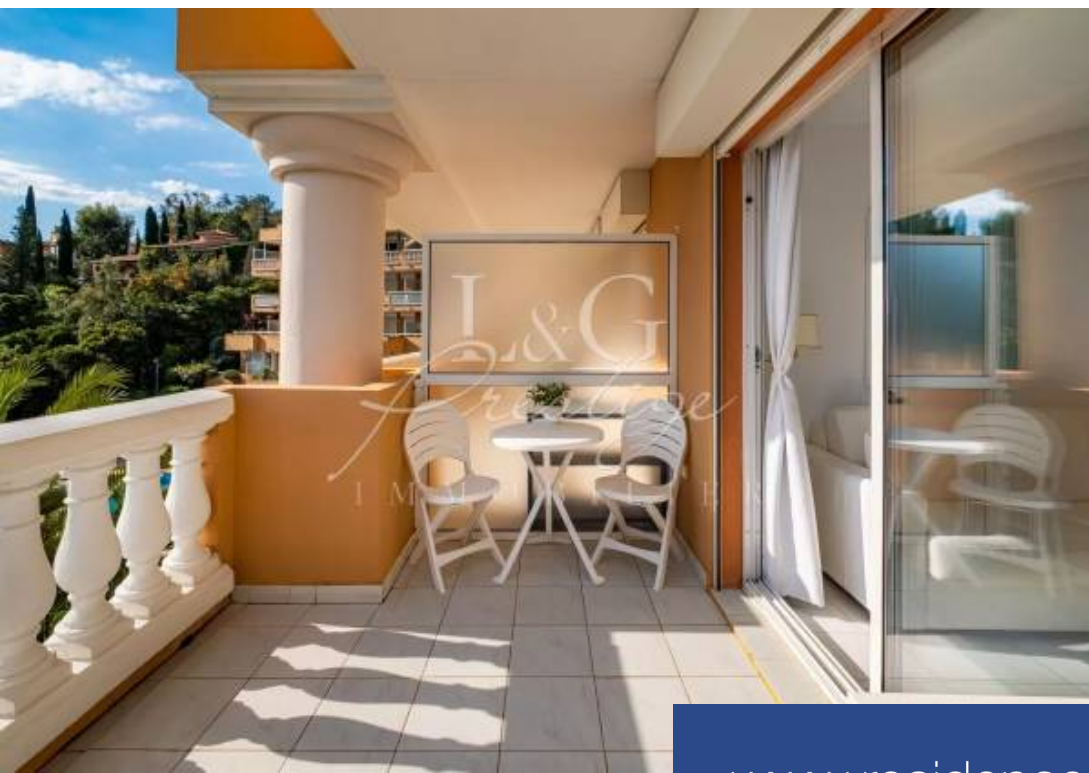

www.residences-immobilier.com