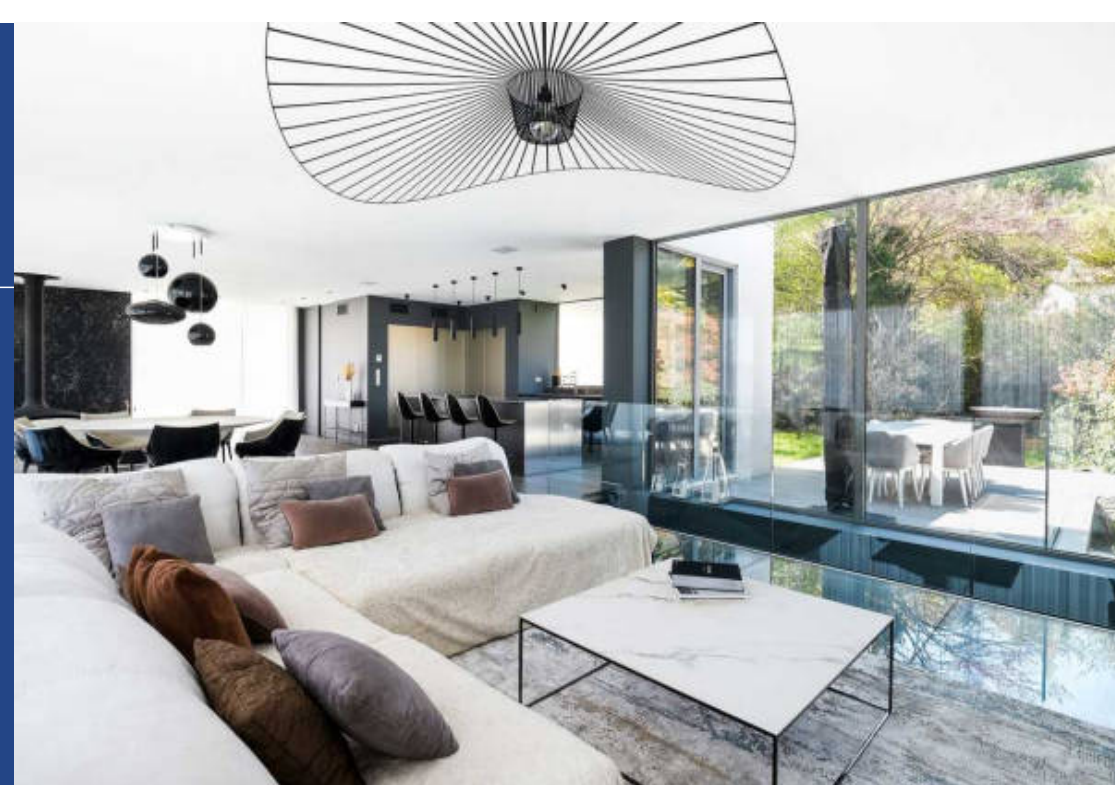

résidences immobilier

Rare a la vente !!!! Superbe appartement en rez de jardin de type 4 + jardin proche du centre de sanary et du bord de mer contact monappart9 : aziza binet 06 23 36 34 66 idéalement située à proximité du centre-ville de sanary, cette nouvelle résidence bénéficiera d'un emplacement rare à quelques minutes à pieds du bord de mer et du centre de sanary. Résidence de standing, intimiste composée de seulement 7 appartements. Elle offrira à chacun un cadre de vie de qualité et une sérénité au quotidien et vous proposera des prestations haut de gamme. Elle bénéficie entre autres des dernières normes ...

RARE A LA VENTE !!!! SUPERBE APPARTEMENT EN REZ DE JARDIN DE TYPE 4 + JARDIN PROCHE DU CENTRE DE SANARY ET DU BORD DE MER Votre contact : Aziza Binet 06 23 36 34 66 Idéalement située à proximité du centre-ville de Sanary, cette nouvelle résidence bénéficiera d'un emplacement rare à quelques minutes à pieds du bord de mer et du centre de Sanary. Résidence de standing, intimiste composée de seulement 7 appartements. Elle offrira à chacun un cadre de vie de qualité et une sérénité au quotidien et vous proposera des prestations haut de gamme. Elle bénéficie entre autres des dernières normes BBC ...

MONAPPART9

Domaine de la Grassie - 350 route des Milles - Bat B - 13100 AIX-EN-PP

[Contacter l'agence](#)

[Voir tous les biens de cette agence](#)