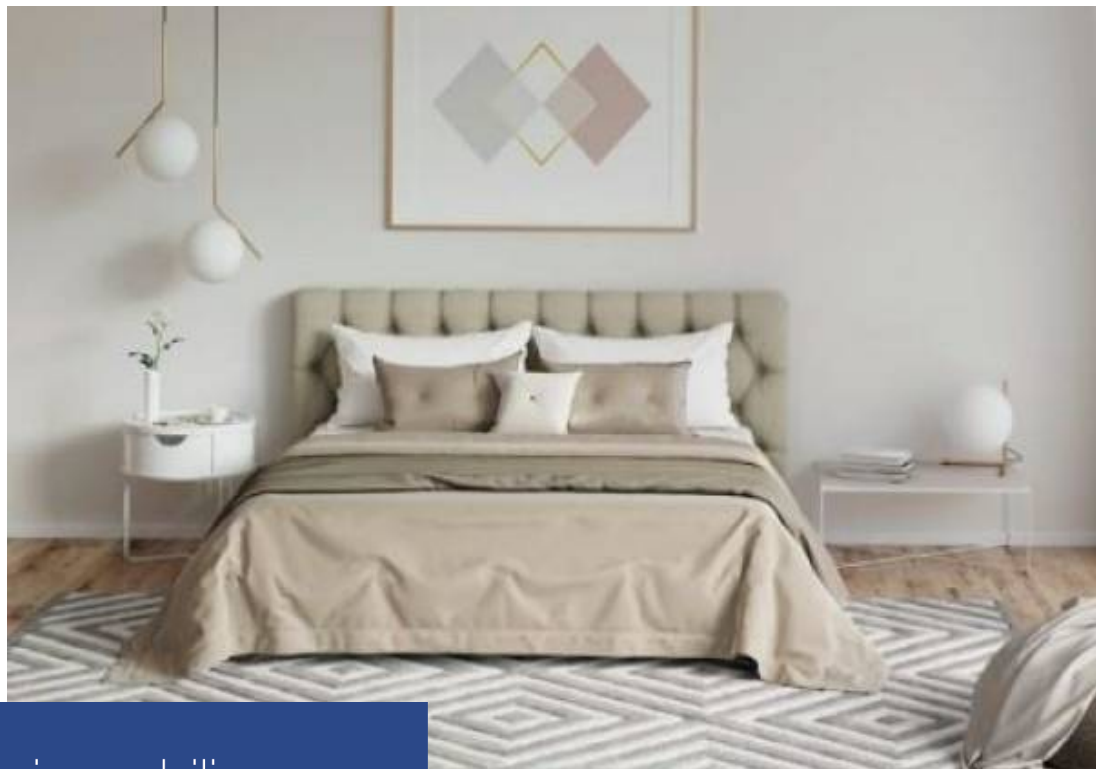

www.residences-immobilier.com

**BESOIN DE PLUS
D'INFORMATIONS ?**

MONAPPART9.COM

CRÉATEUR DE PATRIMOINE

CONTACTEZ VOTRE
RESPONSABLE DE PROJET

AZIZA BINET

06 23 36 34 66

a.binet@monappart9.fr

www.monappart9.com

231 All. du Romarin 83160 La Valette-du-Var