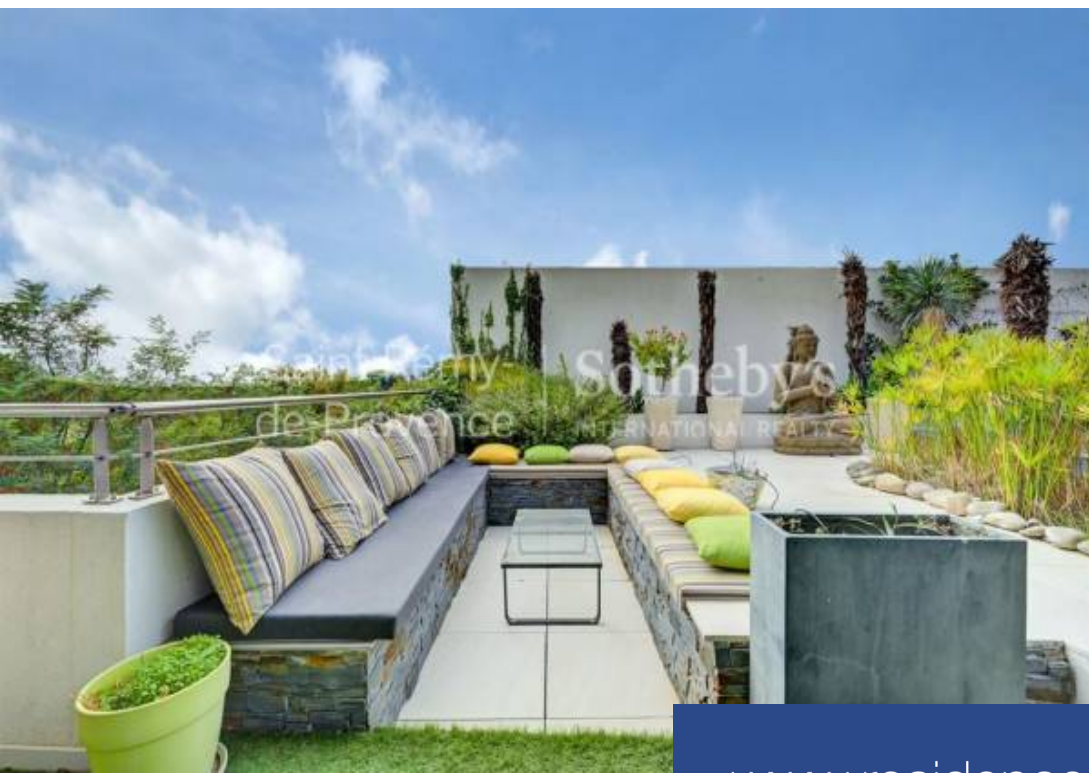

www.residences-immobilier.com