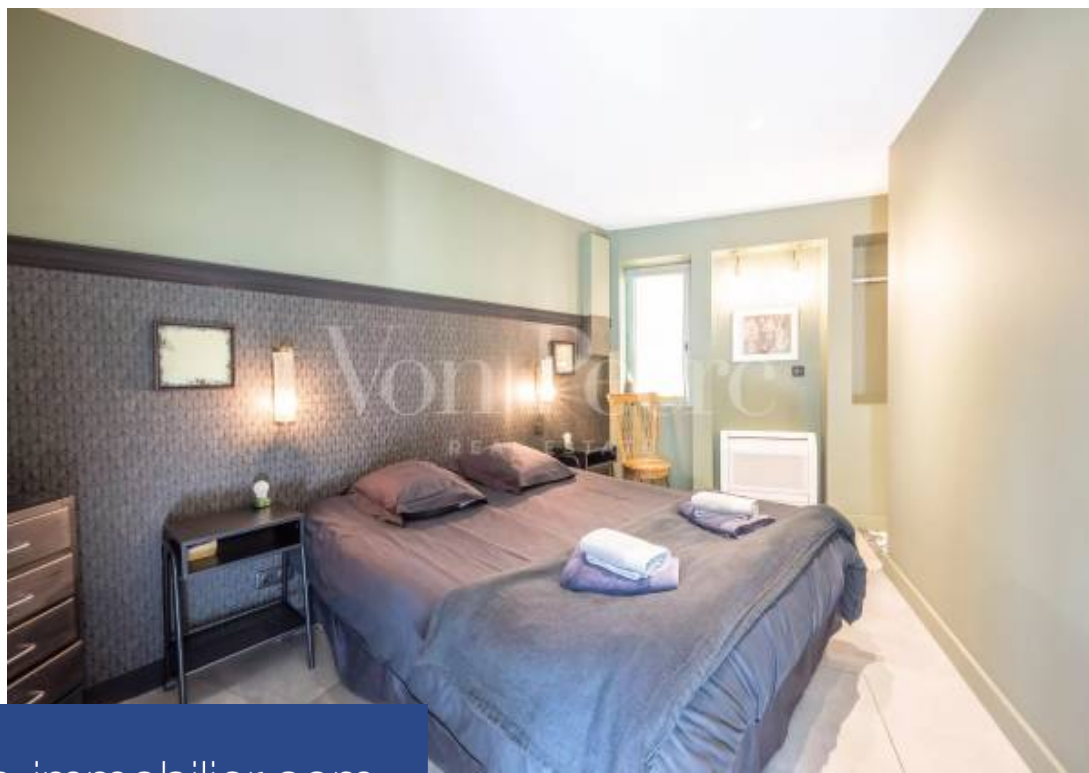

www.residences-immobilier.com