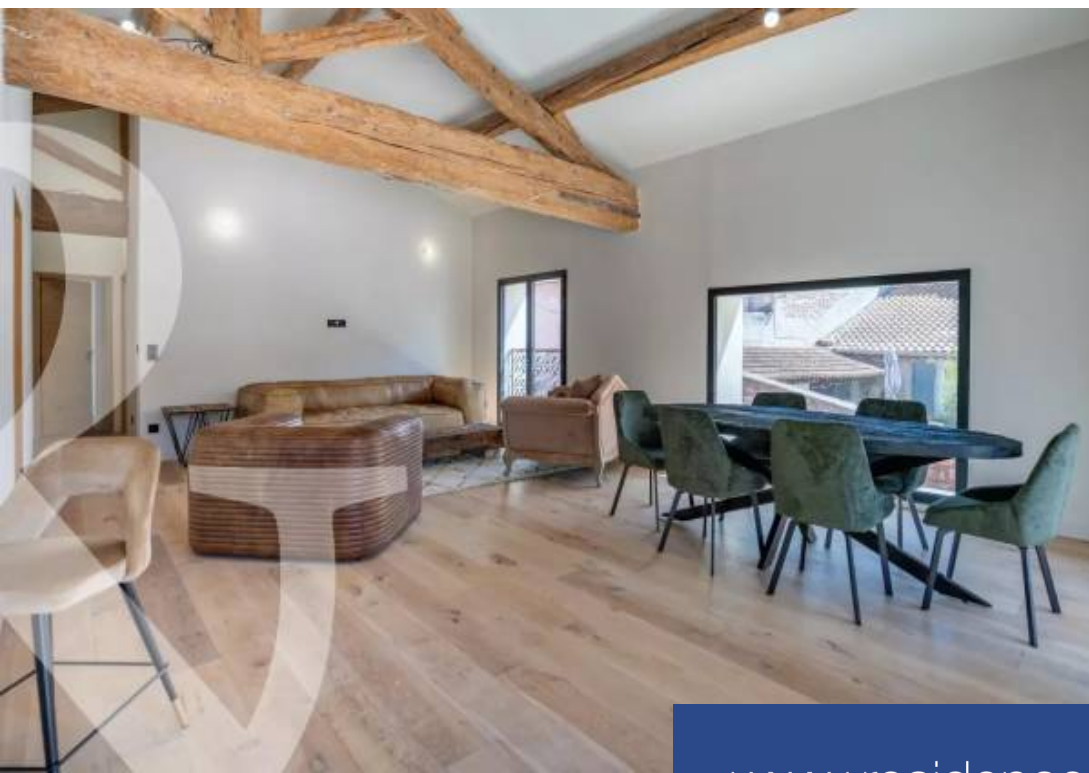

www.residences-immobilier.com