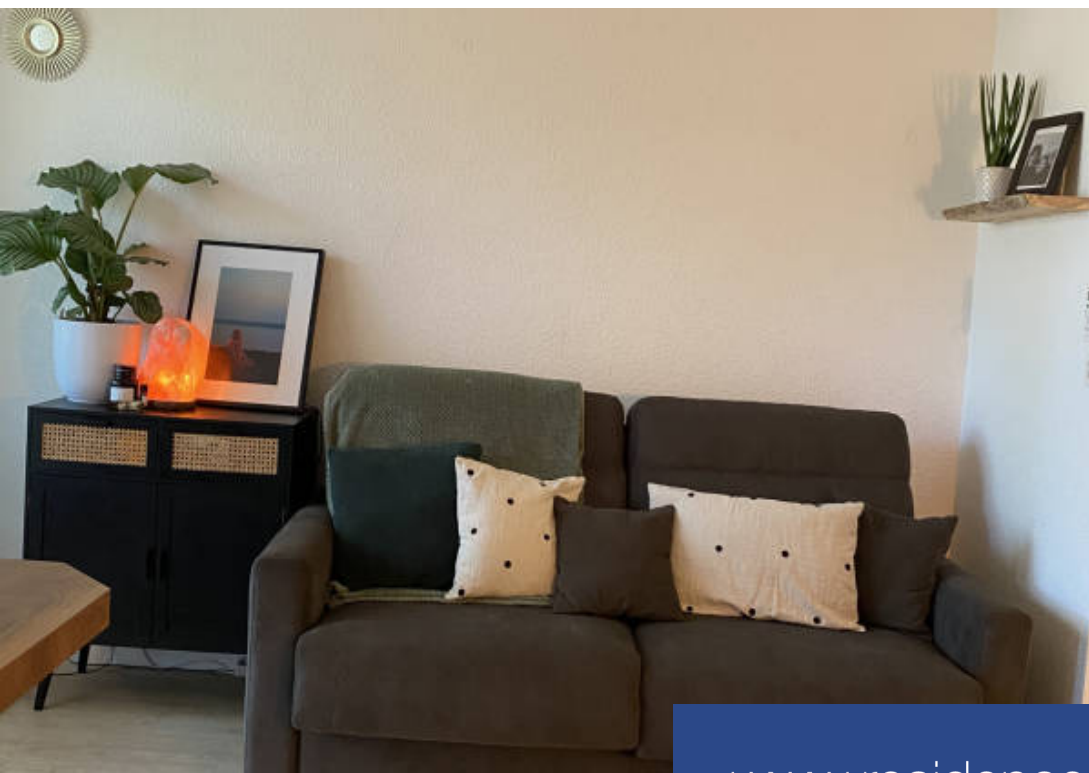

www.residences-immobilier.com