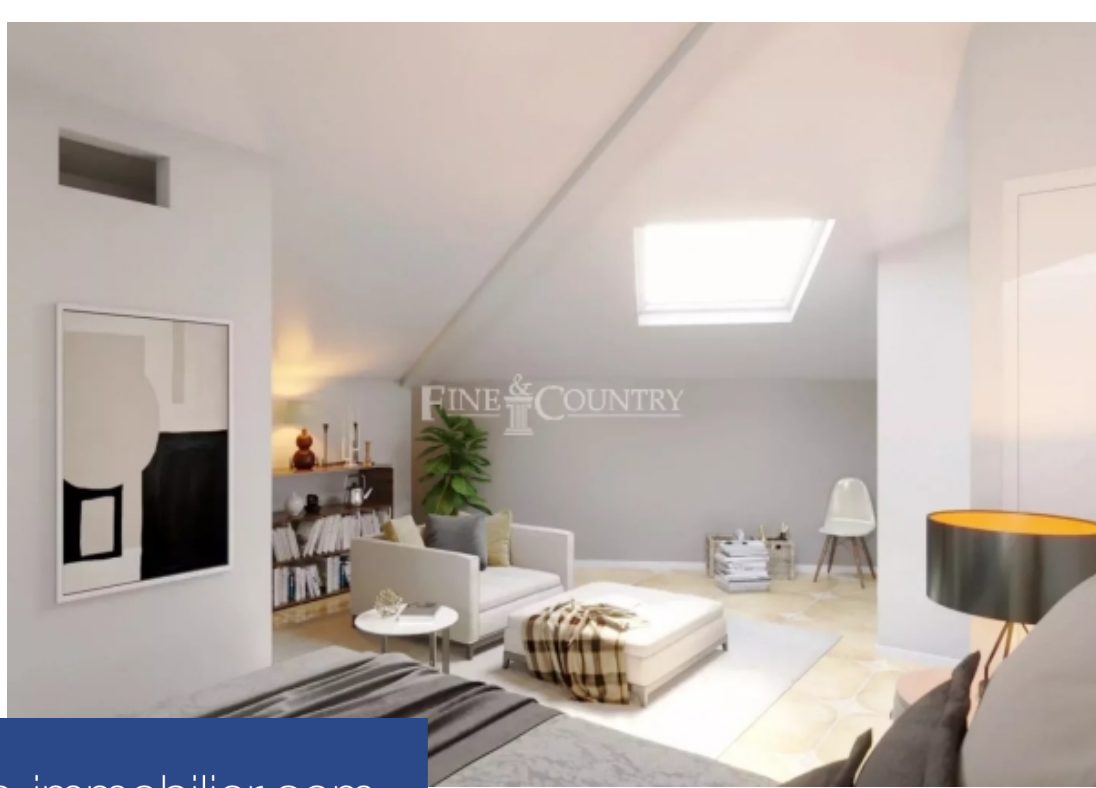

www.residences-immobilier.com