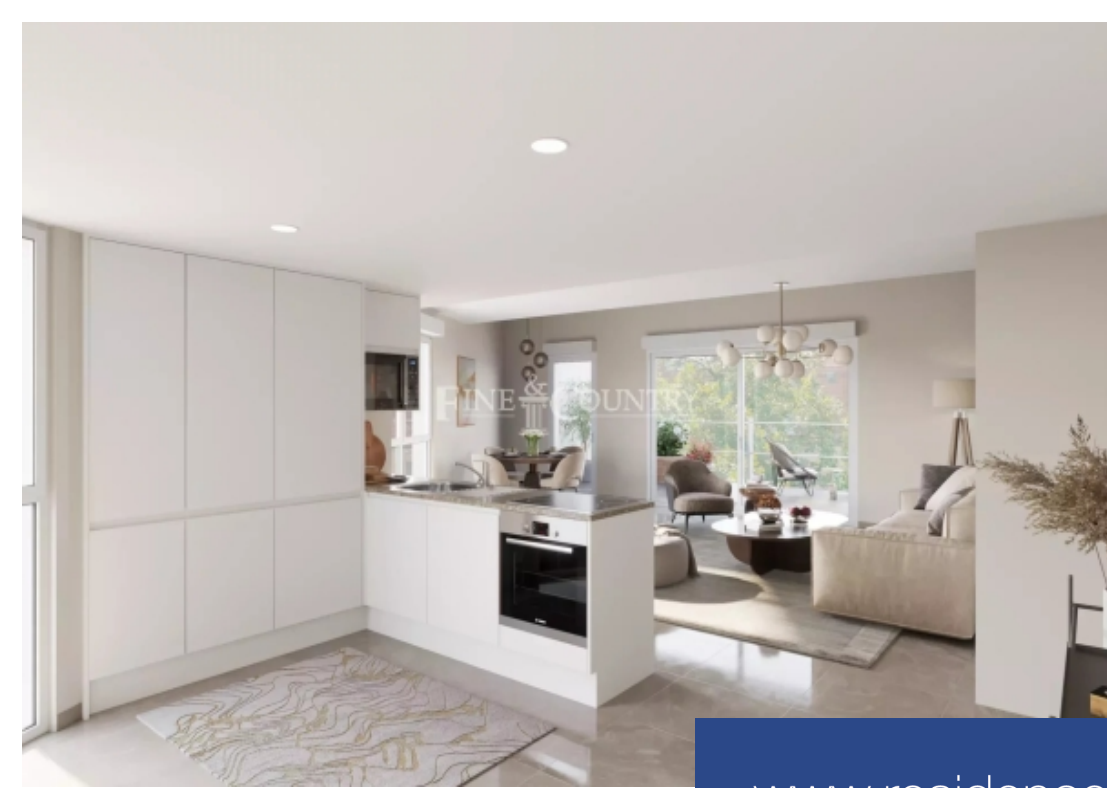

www.residences-immobilier.com