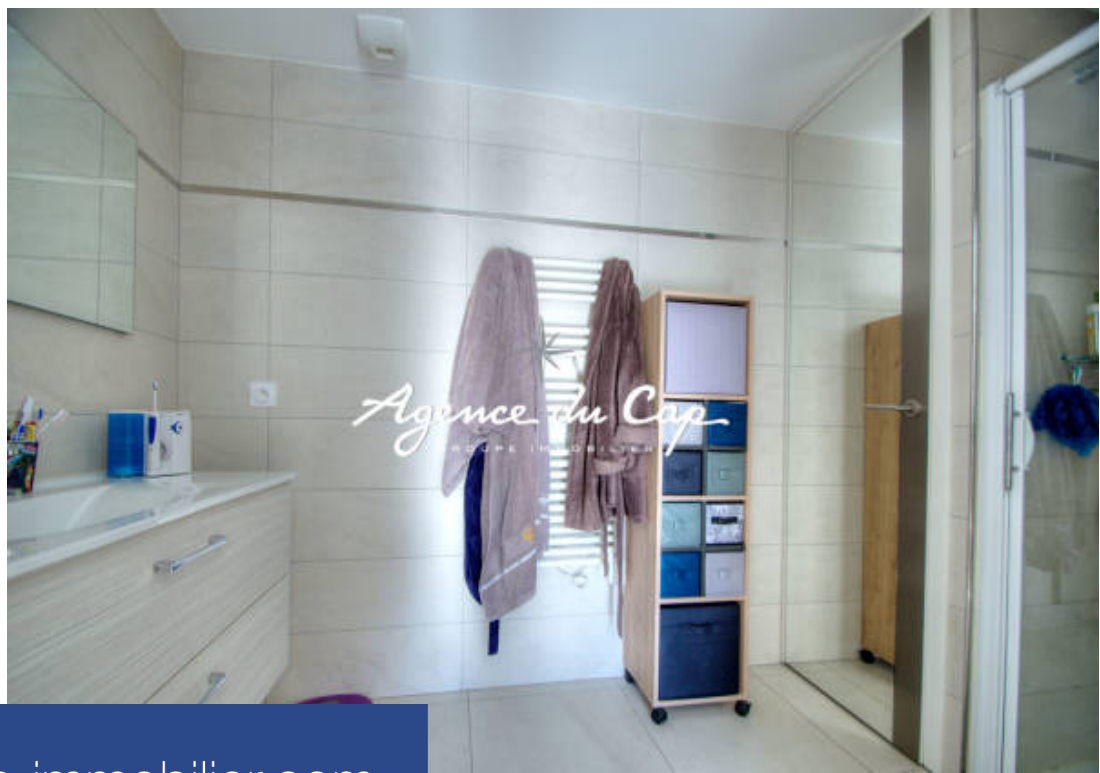

www.residences-immobilier.com