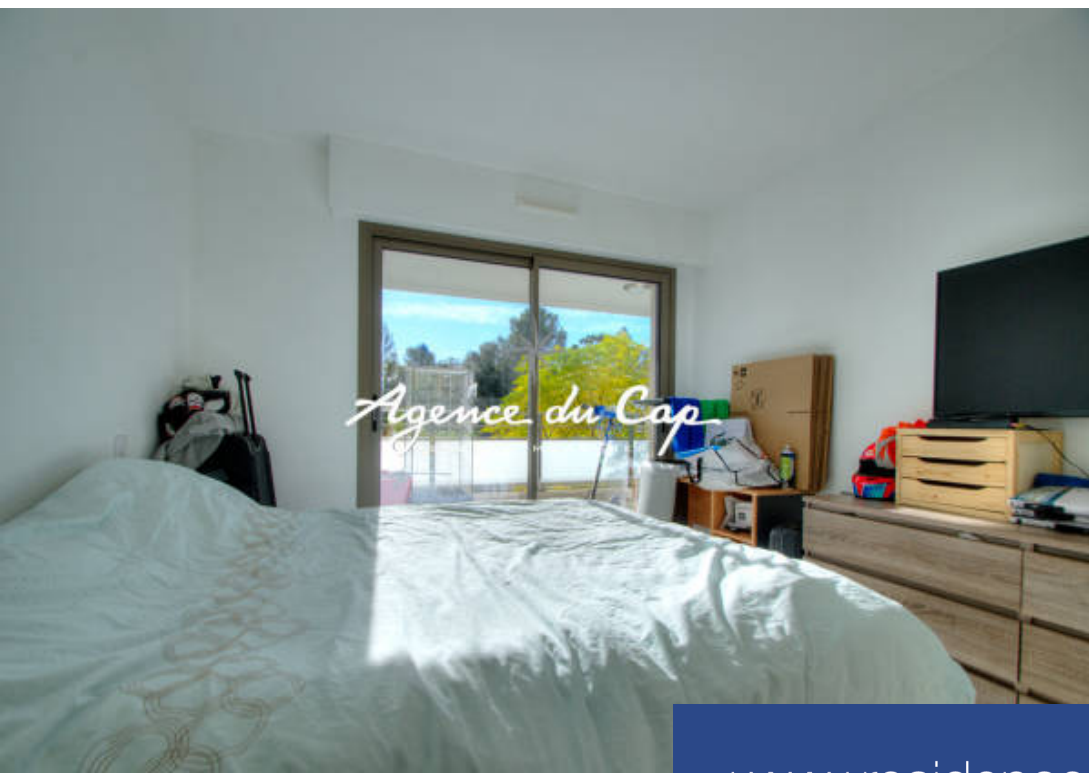

www.residences-immobilier.com