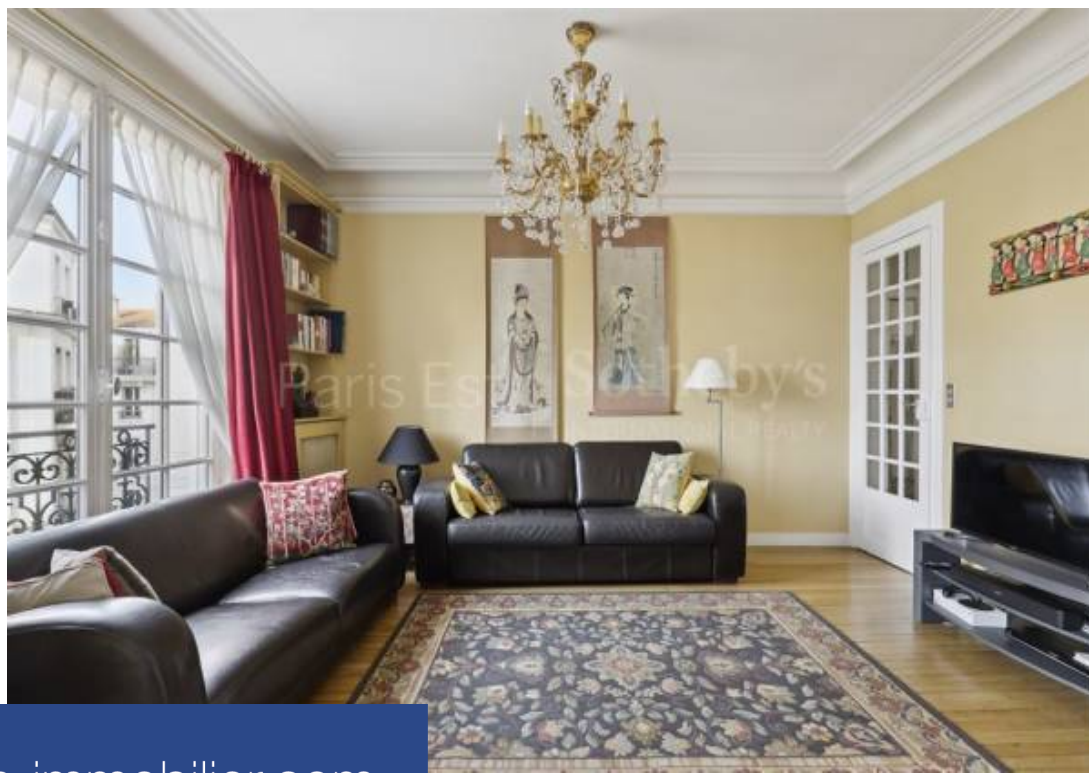

www.residences-immobilier.com