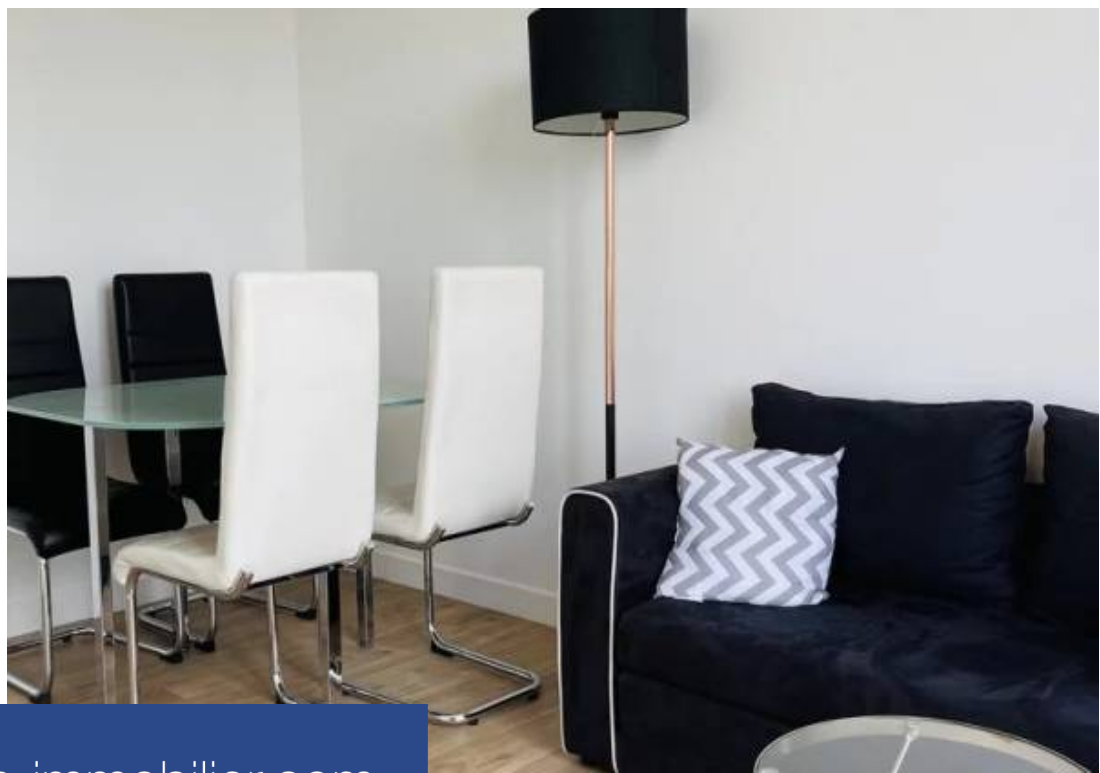

www.residences-immobilier.com