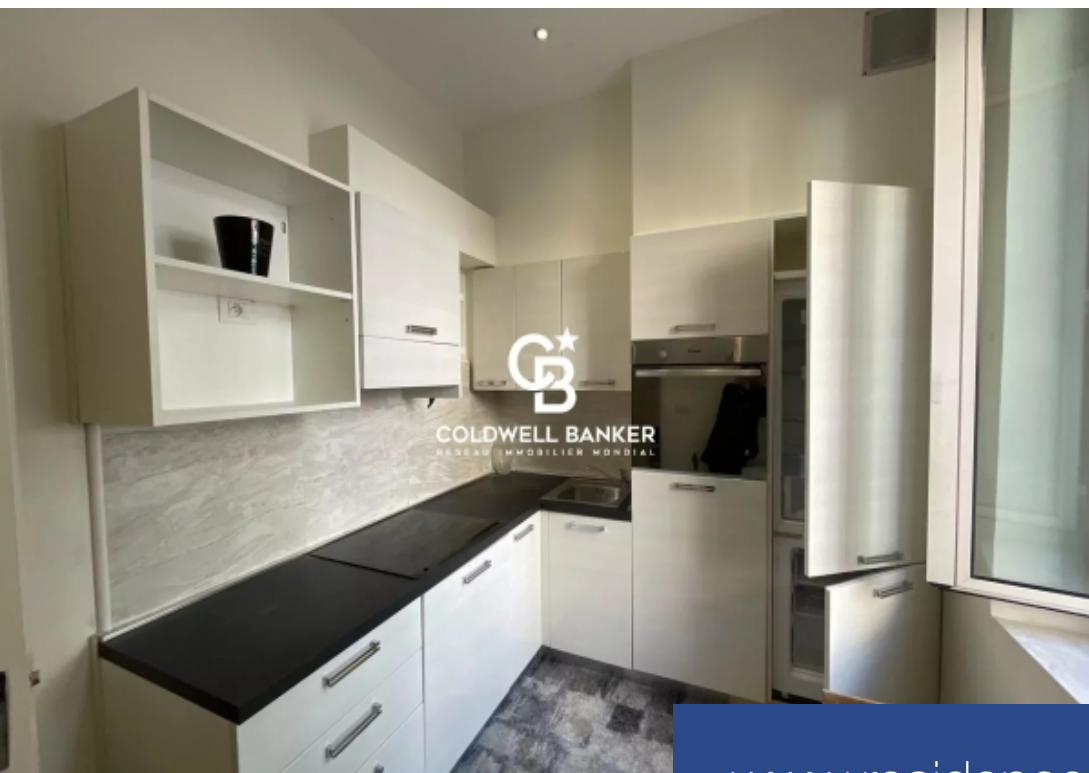

www.residences-immobilier.com