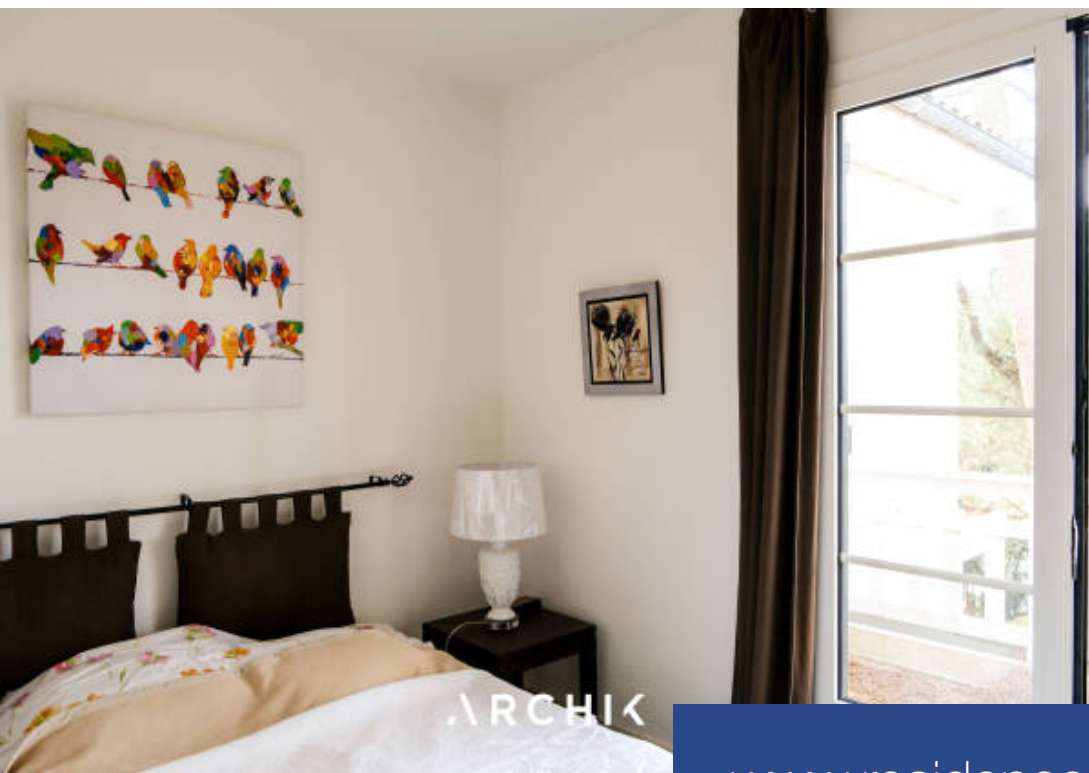

www.residences-immobilier.com