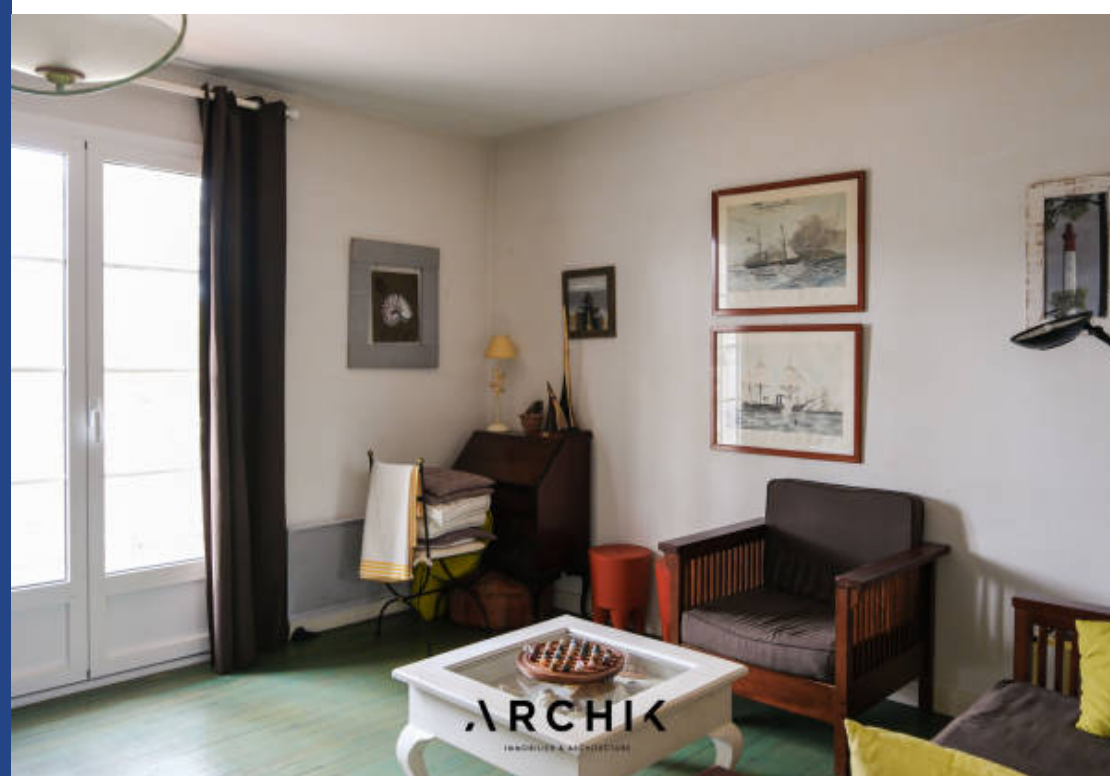

résidences immobilier

Architecture régionaliste des années 50, cet appartement de 84 m² situé au Moulleau s'inscrit au sein d'une villa qui a été divisée en appartements et qui ouvre sur un beau parc arboré à 200 m de la plage. L'appartement offre un beau potentiel pour faire peau neuve. Sa configuration actuelle, comprenant un séjour, une cuisine indépendante, trois chambres et une salle de bains, permet de nombreuses possibilités d'aménagement. Il ouvre sur une terrasse de 20 m² qui permet de profiter des belles vues sur le parc. Situé au premier et dernier étage de la villa il bénéficie des avantages de la ...

Regionalist architecture from the 1950s, this 84 m² apartment located in Moulleau is part of a villa which has been divided into apartments and which opens onto a beautiful wooded park 200 m from the beach. The apartment offers great potential for expression. Its current configuration, including a living room, an independent kitchen, three bedrooms and a bathroom, allows for numerous development possibilities. It opens onto a 20 m² terrace which allows you to enjoy the beautiful views of the park. Located on the first and last floor of the villa it benefits from the advantages of the dominant ...

ARCHIK

252 Bd de la cote d'argent - 33120 ARCAHON

[Contacter l'agence](#)

[Voir tous les biens de cette agence](#)