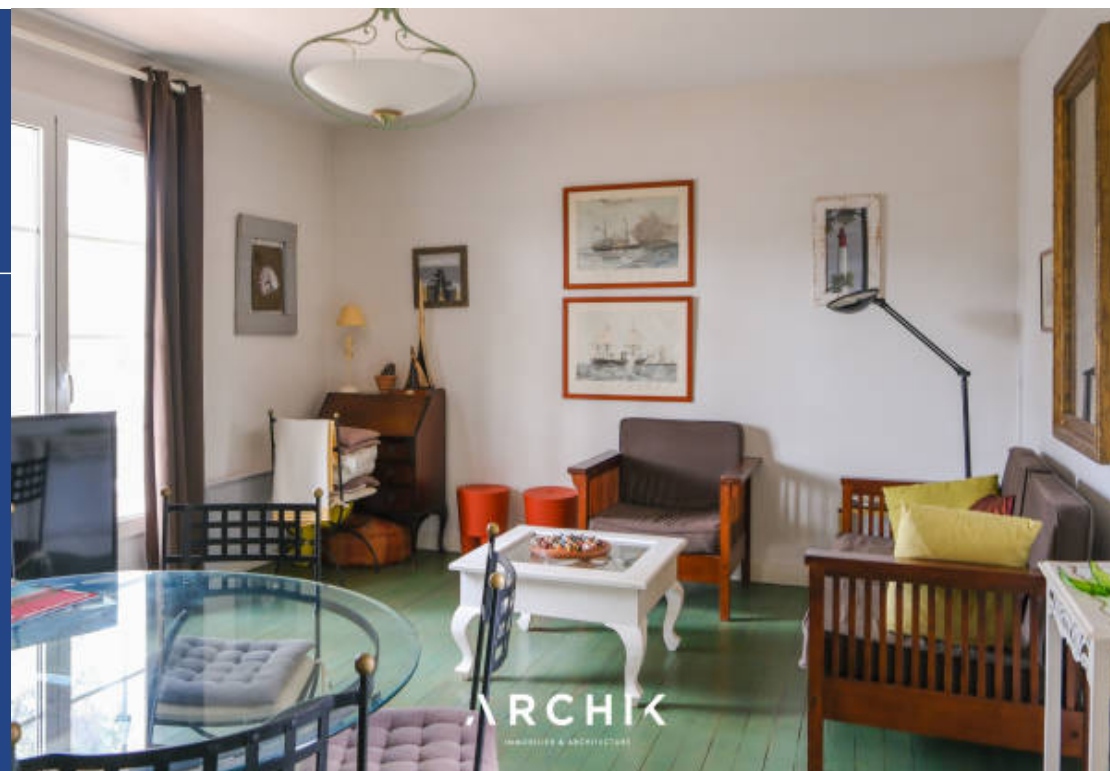

résidences immobilier

Architecture régionaliste des années 50, cet appartement de 84 m² situé au Moulleau s'inscrit au sein d'une villa qui a été divisée en appartements et qui ouvre sur un beau parc arboré à 200 m de la plage. L'appartement offre un beau potentiel pour faire peau neuve. Sa configuration actuelle, comprenant un séjour, une cuisine indépendante, trois chambres et une salle de bains, permet de nombreuses possibilités d'aménagement. Il ouvre sur une terrasse de 20 m² qui permet de profiter des belles vues sur le parc. Situé au premier et dernier étage de la villa il bénéficie des avantages de la ...

Regionalist architecture from the 1950s, this 84 m² apartment located in Moulleau is part of a villa which has been divided into apartments and which opens onto a beautiful wooded park 200 m from the beach. The apartment offers great potential for expression. Its current configuration, including a living room, an independent kitchen, three bedrooms and a bathroom, allows for numerous development possibilities. It opens onto a 20 m² terrace which allows you to enjoy the beautiful views of the park. Located on the first and last floor of the villa it benefits from the advantages of the dominant ...

ARCHIK

252 Bd de la cote d'argent - 33120 ARCAHON

[Contacter l'agence](#)

[Voir tous les biens de cette agence](#)