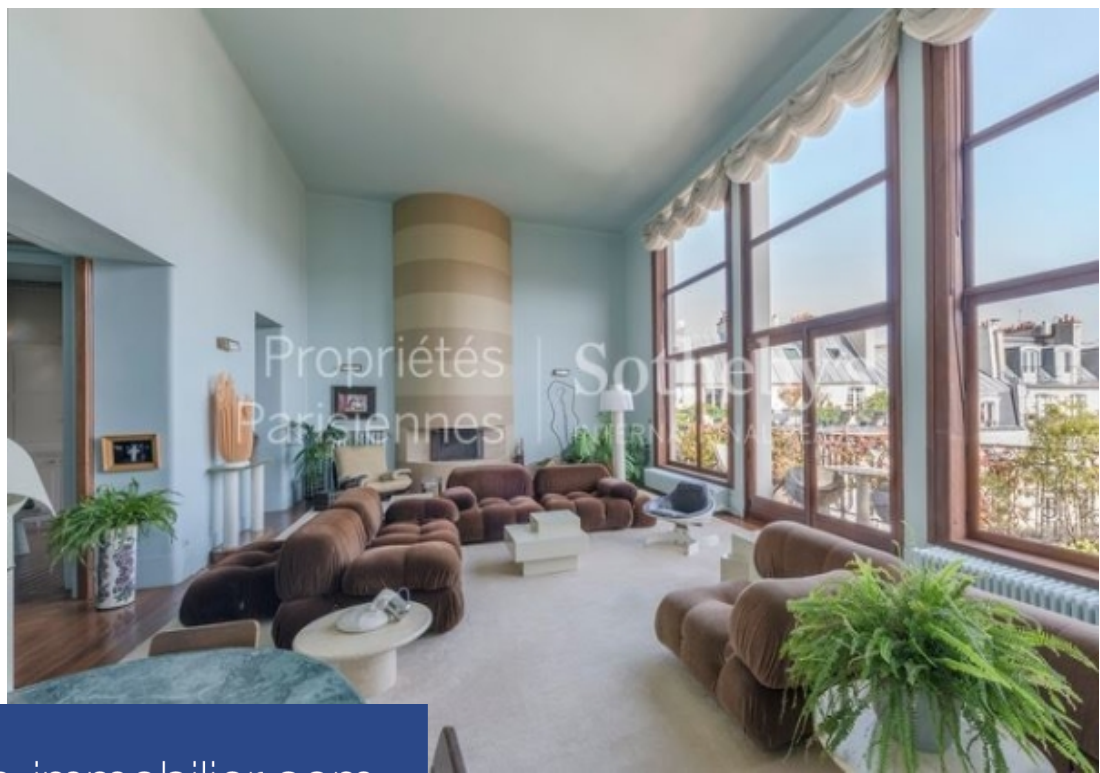

www.residences-immobilier.com