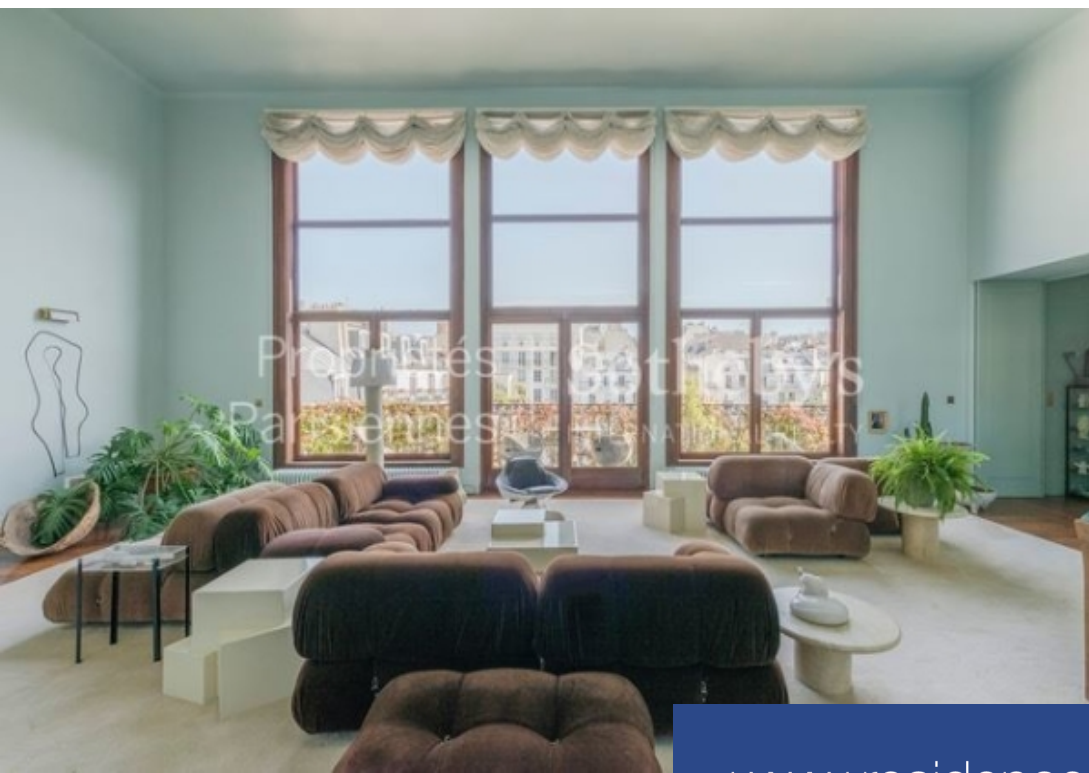

www.residences-immobilier.com