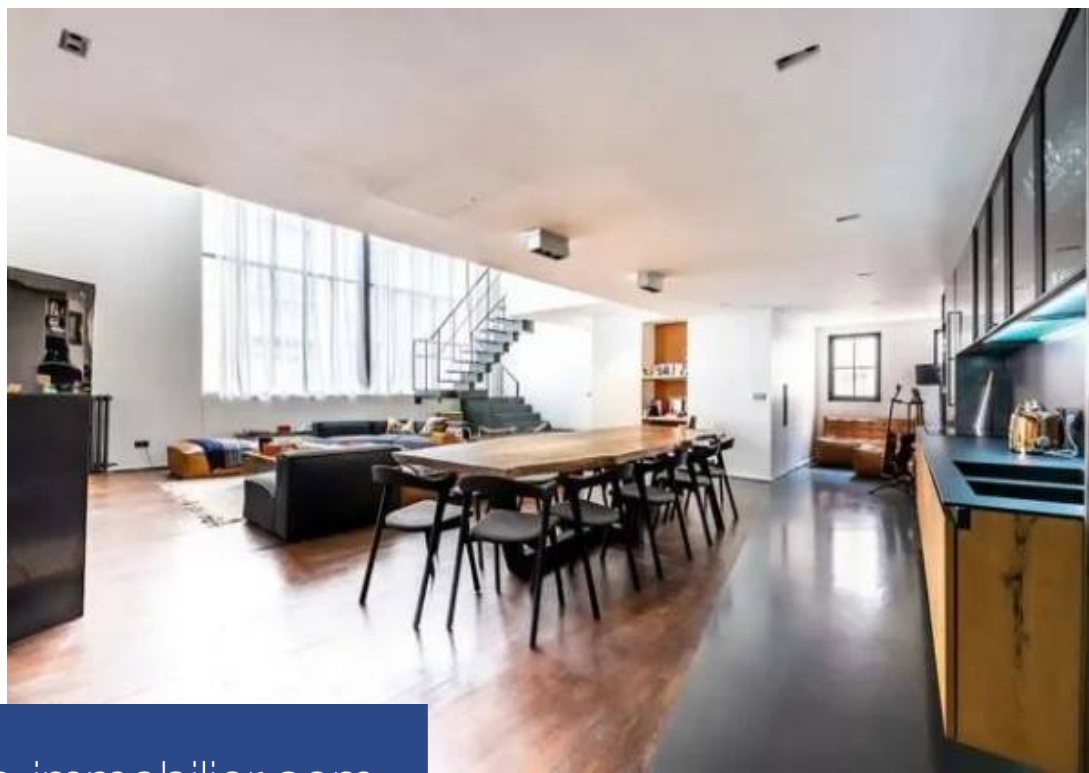

www.residences-immobilier.com