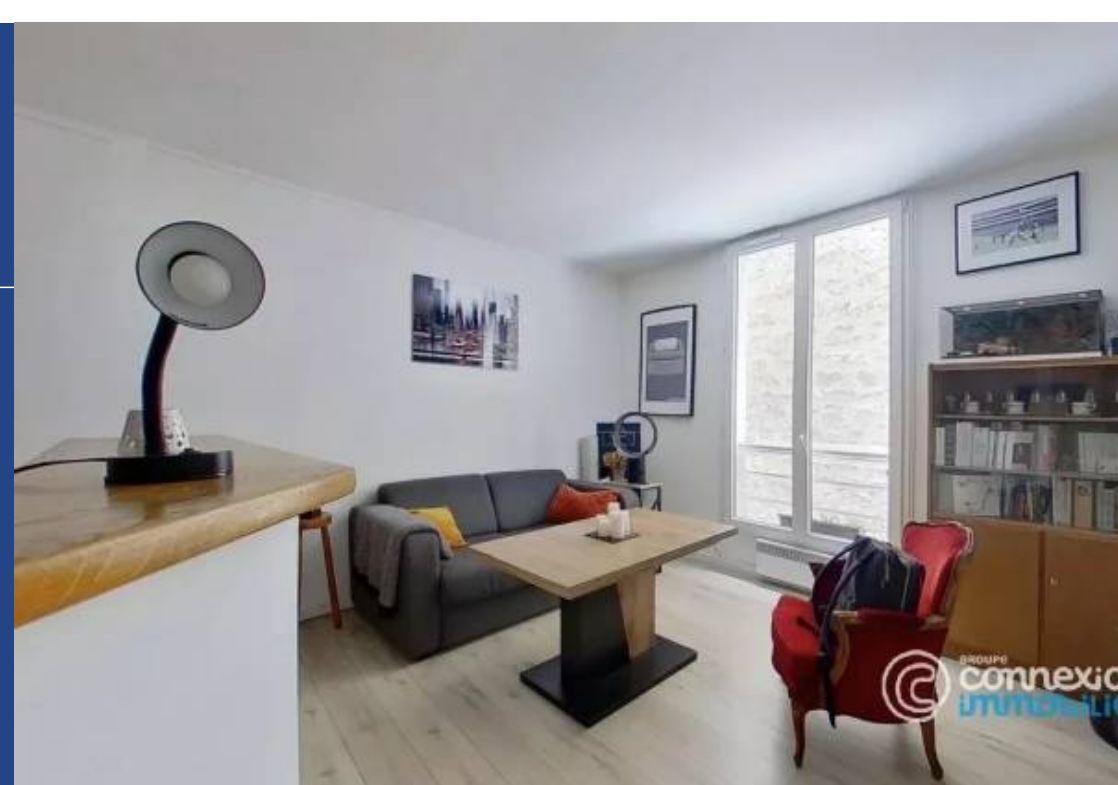

résidences immobilier

Paris 9ème. Situé dans la paisible rue piétonne de l'Agent Bailly, aujourd'hui très recherchée, au sein d'une copropriété de 1810 donnant sur une cour pavée, fleurie et arborée; au 1er étage, un appartement 2 pièces de 38,07m² loi Carrez. Idéal premier achat ou investissement locatif. Travaux en cours : cage d'escalier (votés et payés) Une cave complète ce bien. A visiter sans tarder !

CONNEXION TRUDAINE

39 RUE DE ROCHECHOUART - 75009 PARIS 9EME

[Contacter l'agence](#)

[Voir tous les biens de cette agence](#)