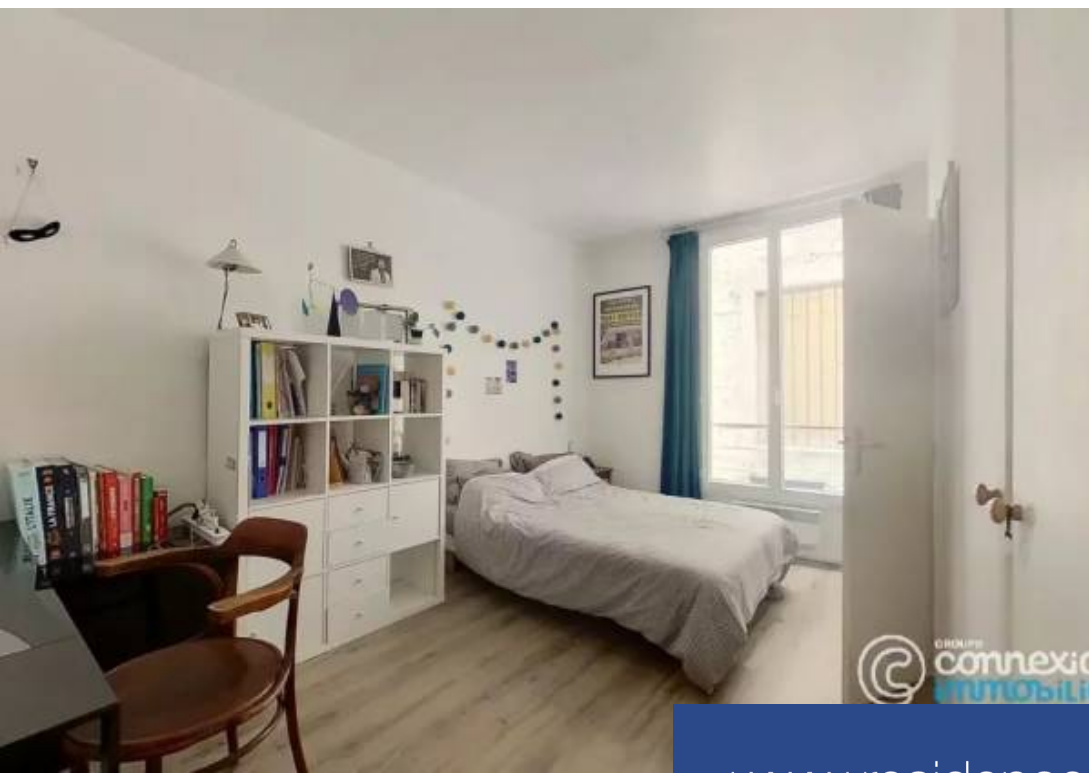

www.residences-immobilier.com