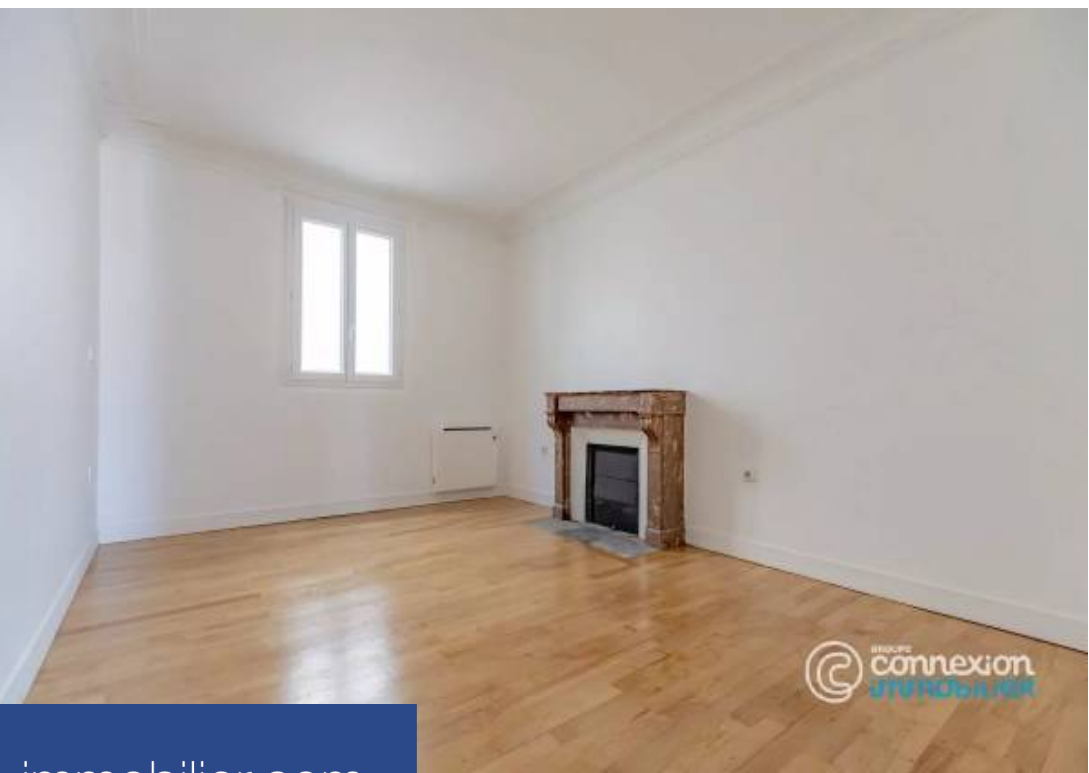

www.residences-immobilier.com