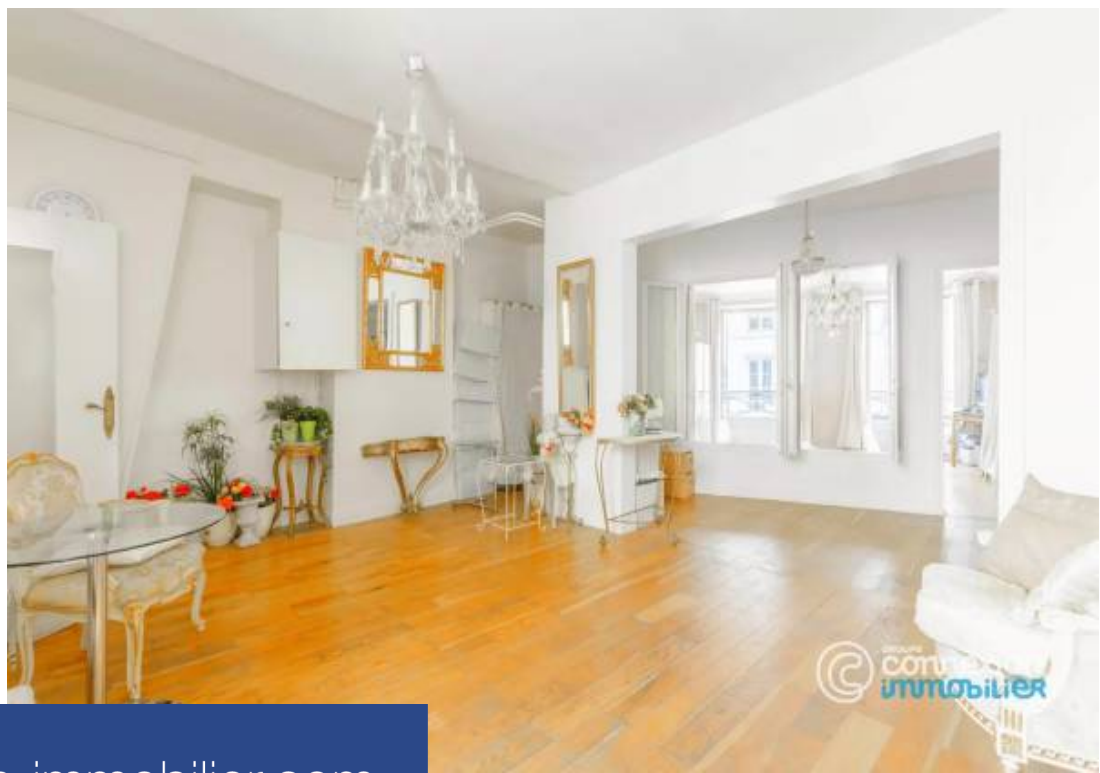

www.residences-immobilier.com