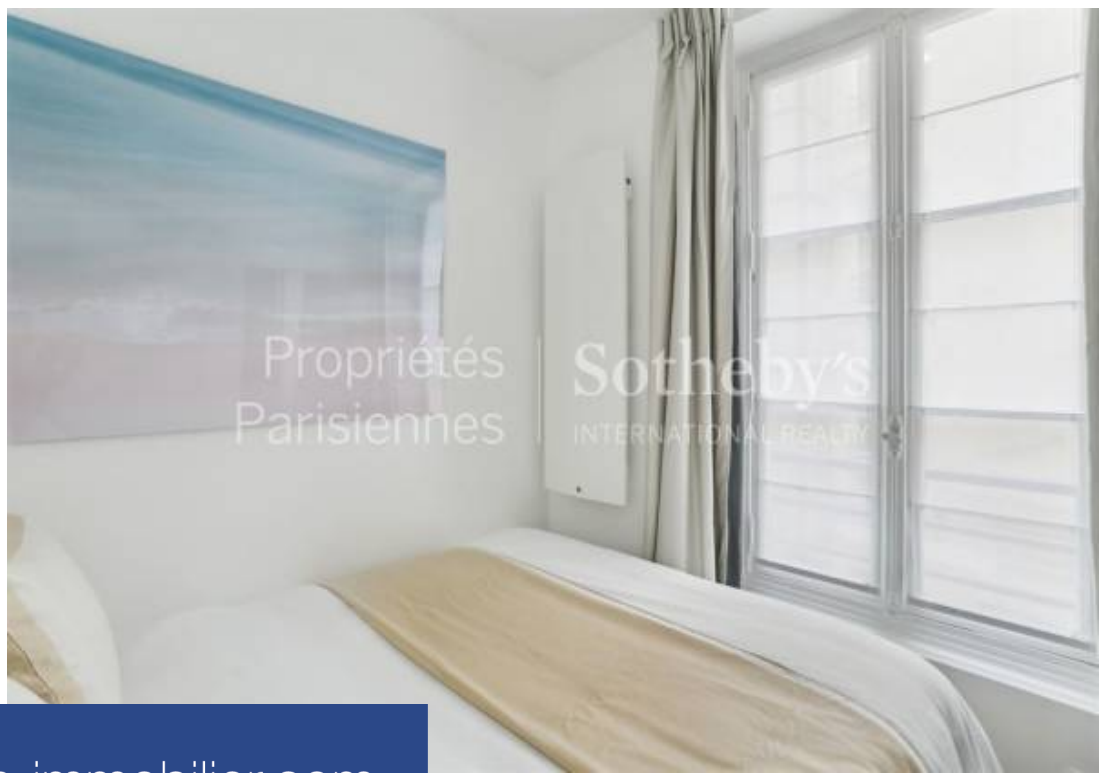

Propriétés
Parisiennes | Sotheby's
INTERNATIONAL REALTY

www.residences-immobilier.com