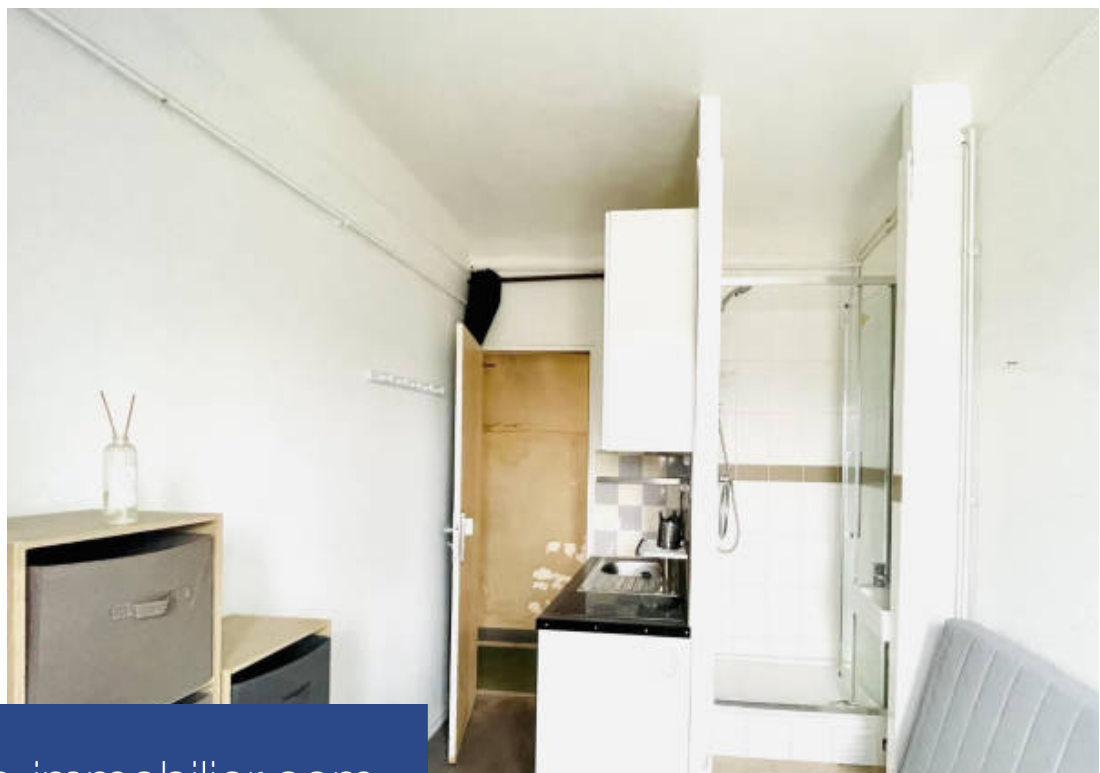

www.residences-immobilier.com