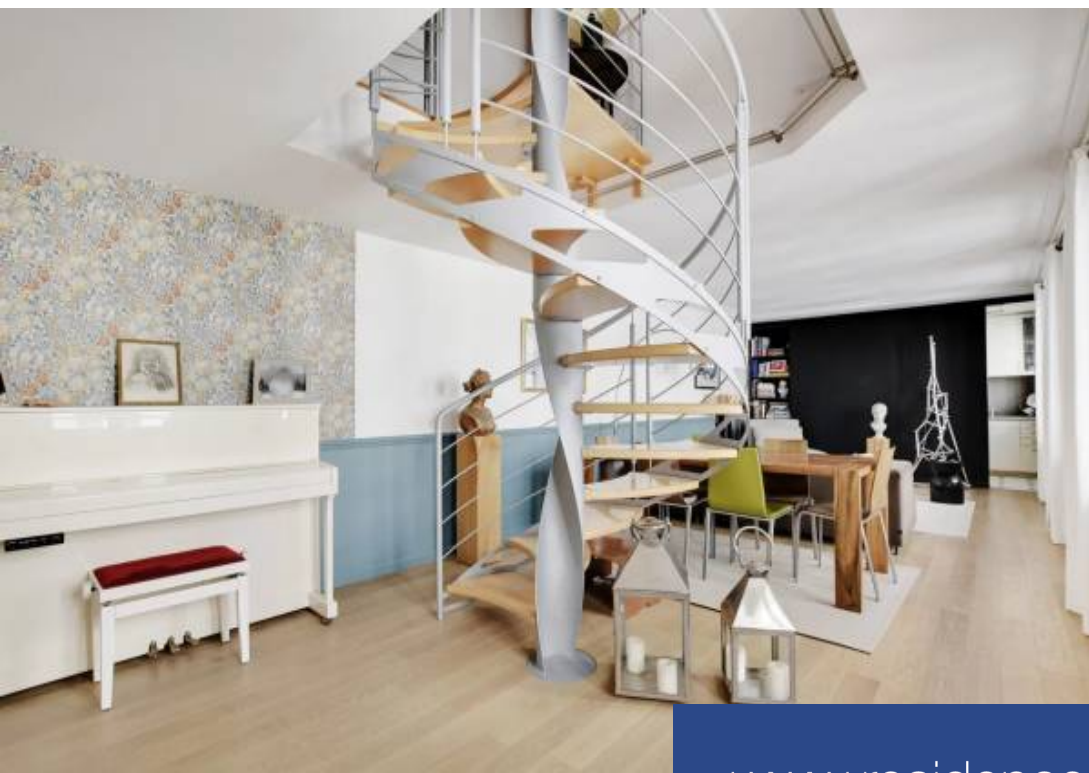

www.residences-immobilier.com