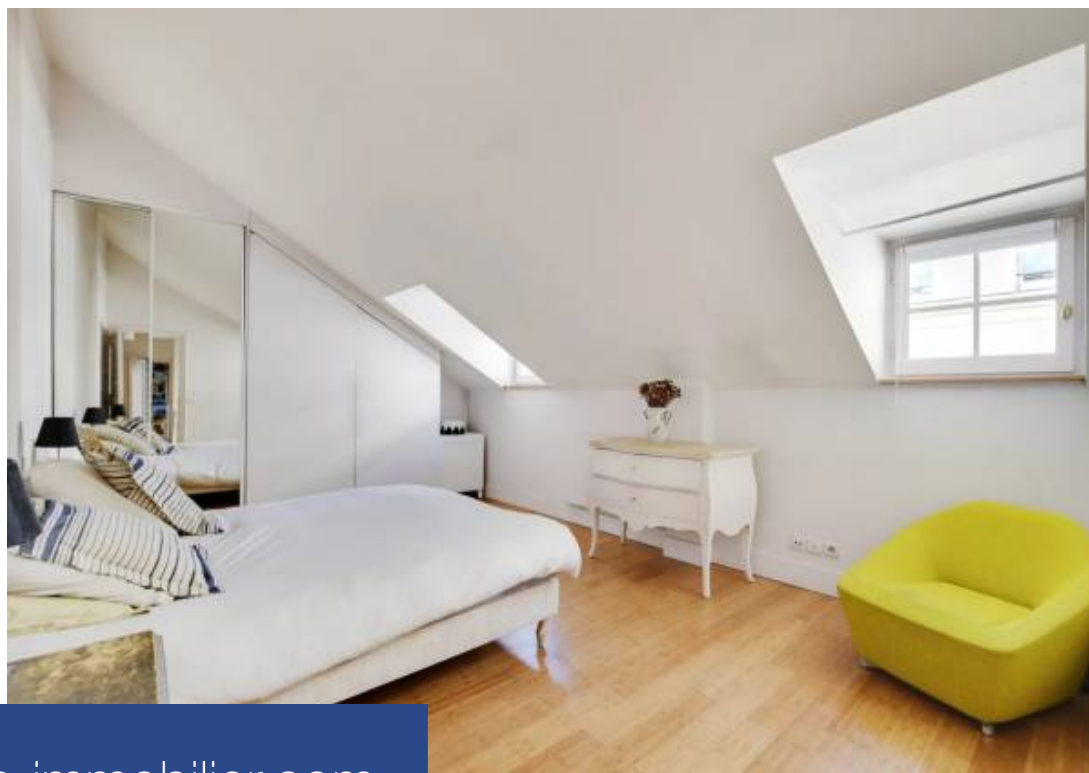

www.residences-immobilier.com