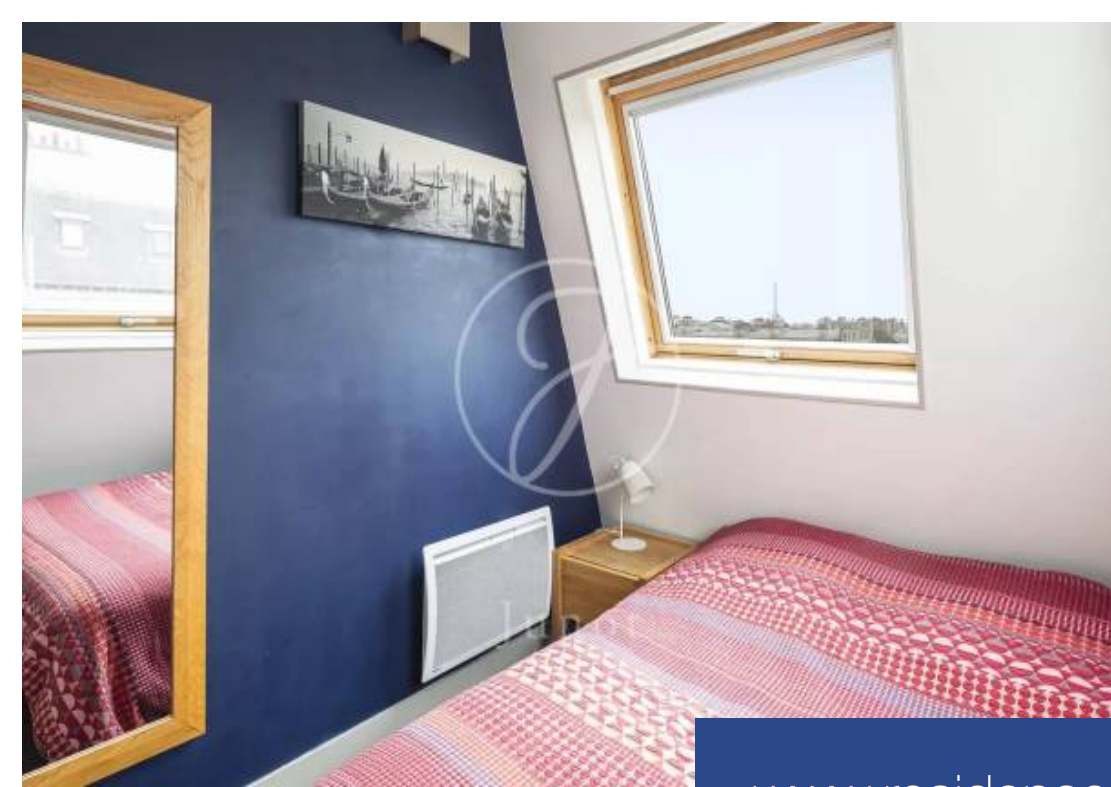

www.residences-immobilier.com