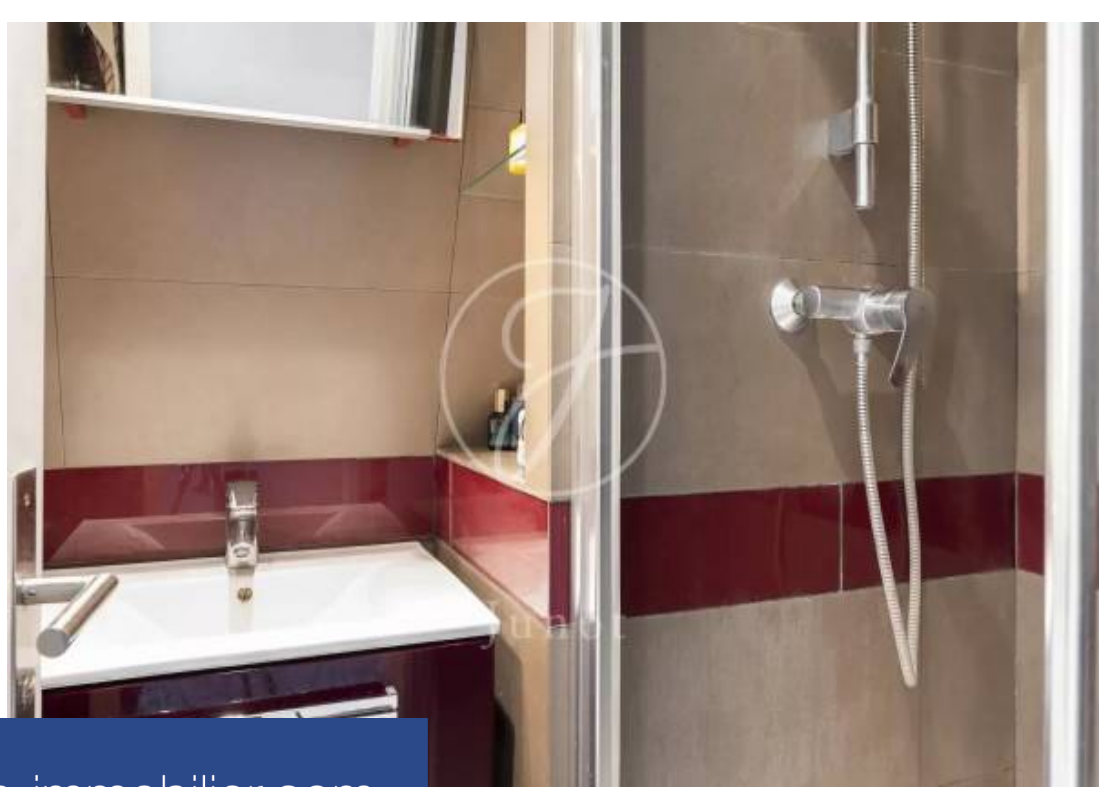

www.residences-immobilier.com