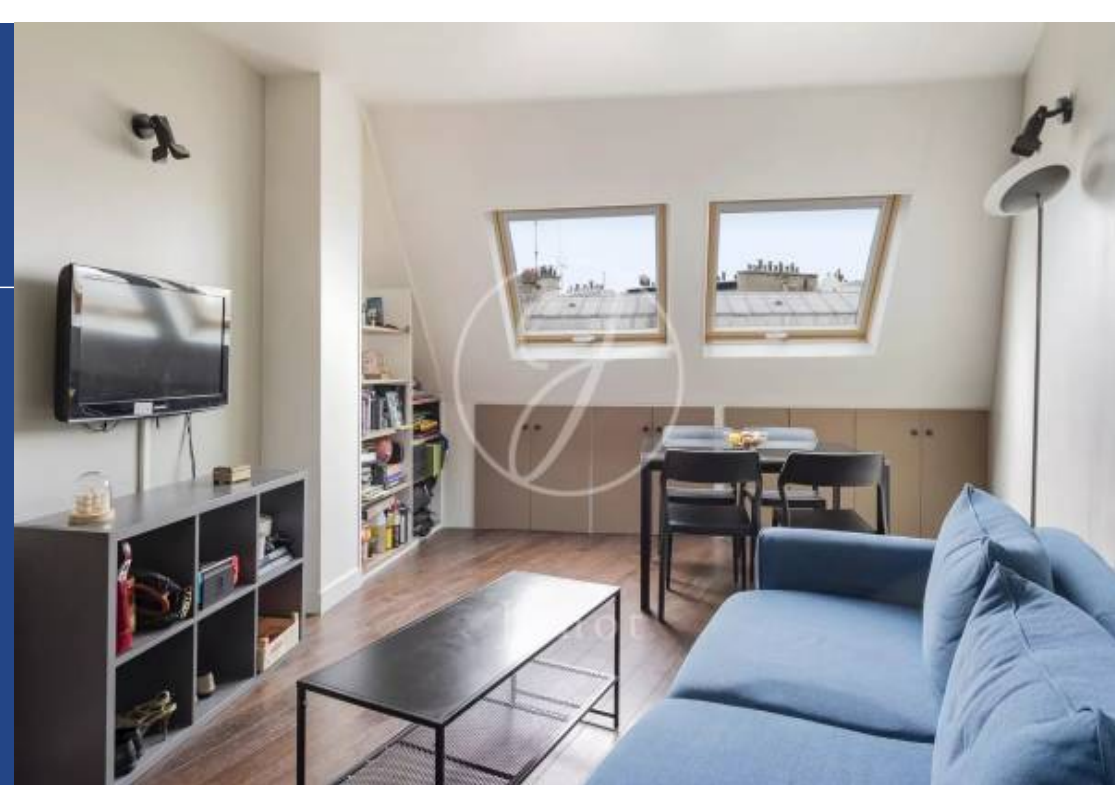

résidences immobilier

Niché au dernier étage par ascenseur d'un magnifique immeuble Haussmannien bien entretenu, cet appartement de 29.10m² loi Carrez et 39,10m² au sol, en très bon état propose un plan sans perte de place et se compose d'une entrée avec placards de rangement, d'un grand séjour baigné de lumière avec une cuisine ouverte (nombreux rangements optimisés), d'une chambre avec dressing et d'une salle d'eau et toilettes indépendantes. Il offre de très belles vues dégagées sur la tour Eiffel et les toits de Paris. Une cave complète cette offre. Isolation toiture récente avec DPE D. EXCLUSIVITÉ.

JUNOT MONCEAU

2, avenue de Villiers - 75017 PARIS 17EME

[Contactez l'agence](#)

[Voir tous les biens de cette agence](#)