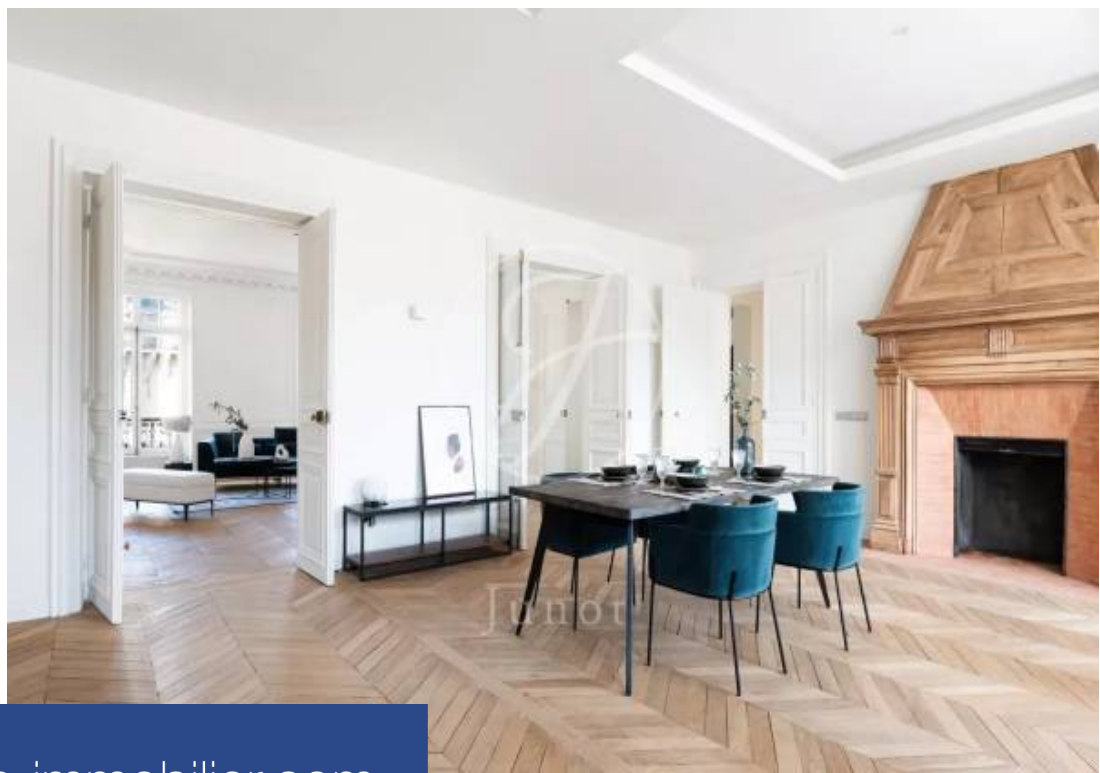

www.residences-immobilier.com