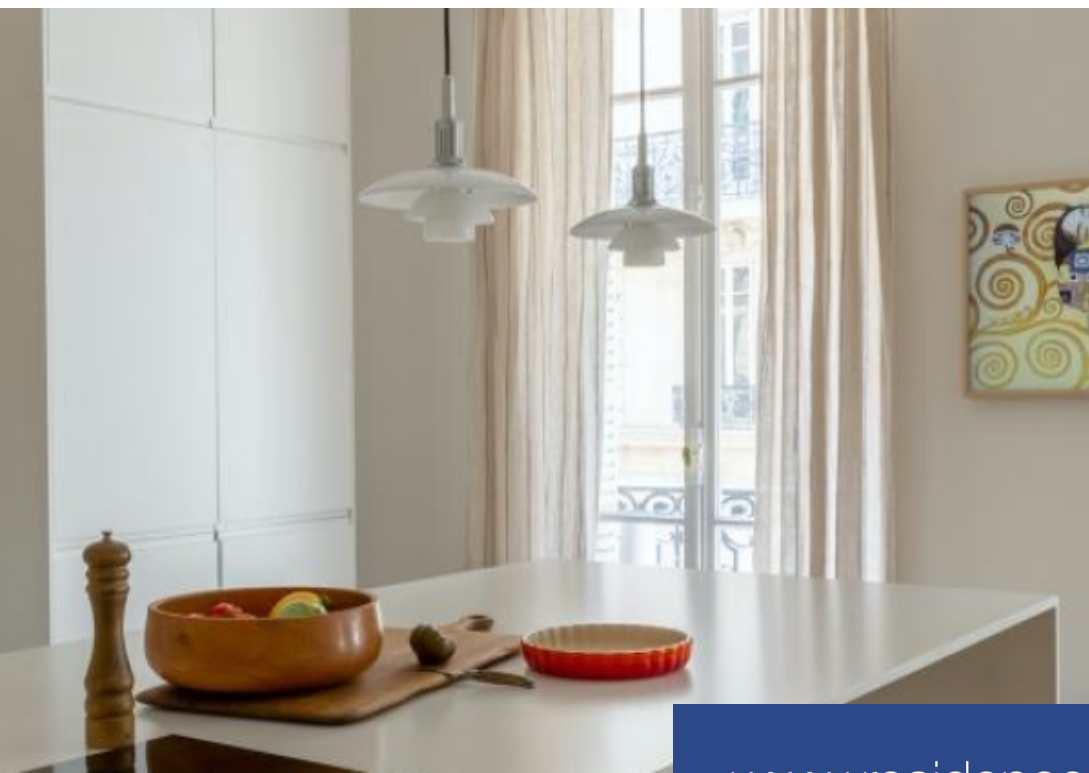

www.residences-immobilier.com