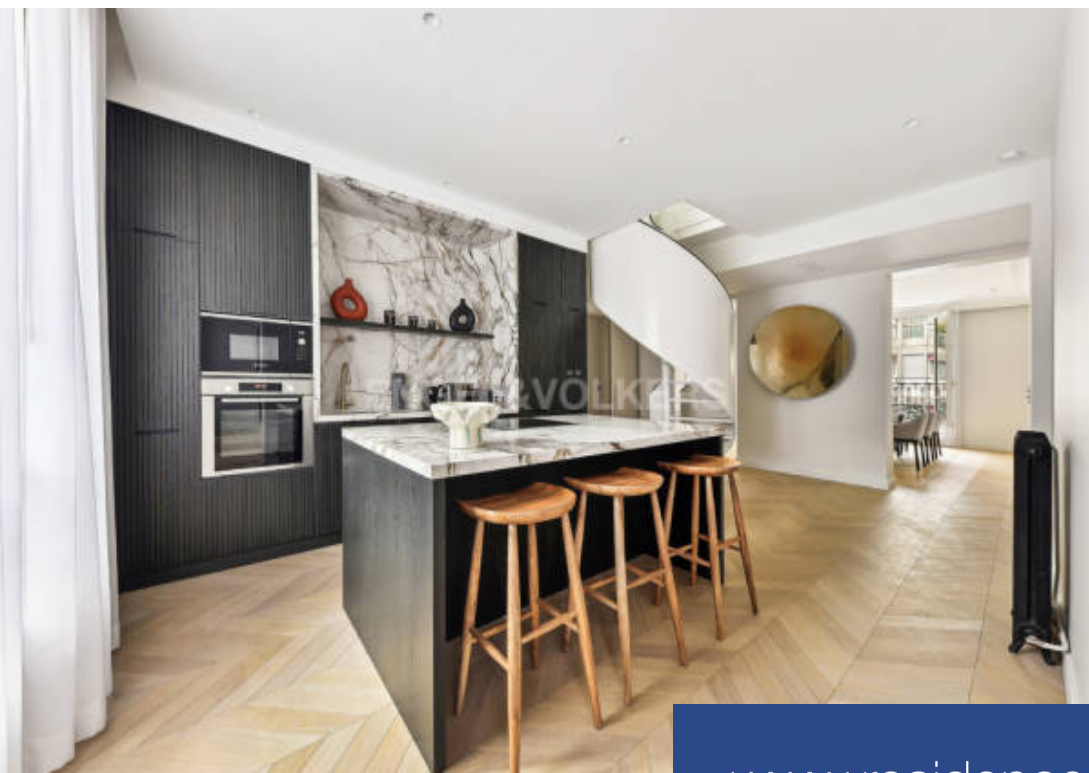

www.residences-immobilier.com