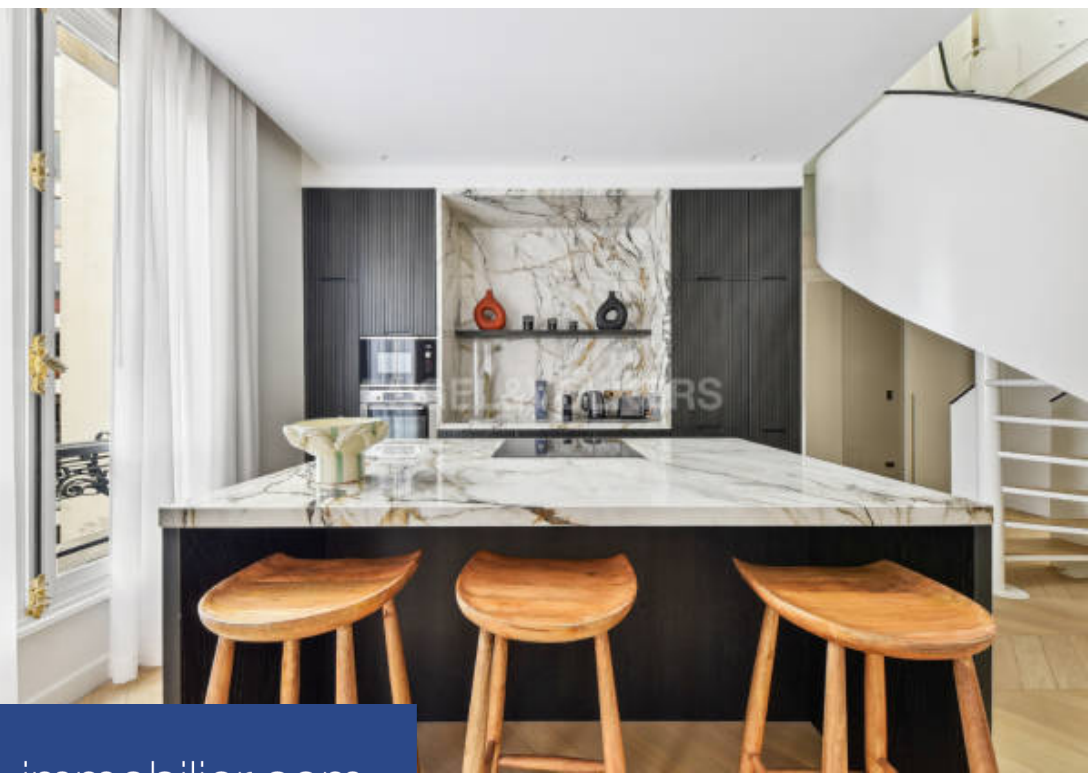

www.residences-immobilier.com