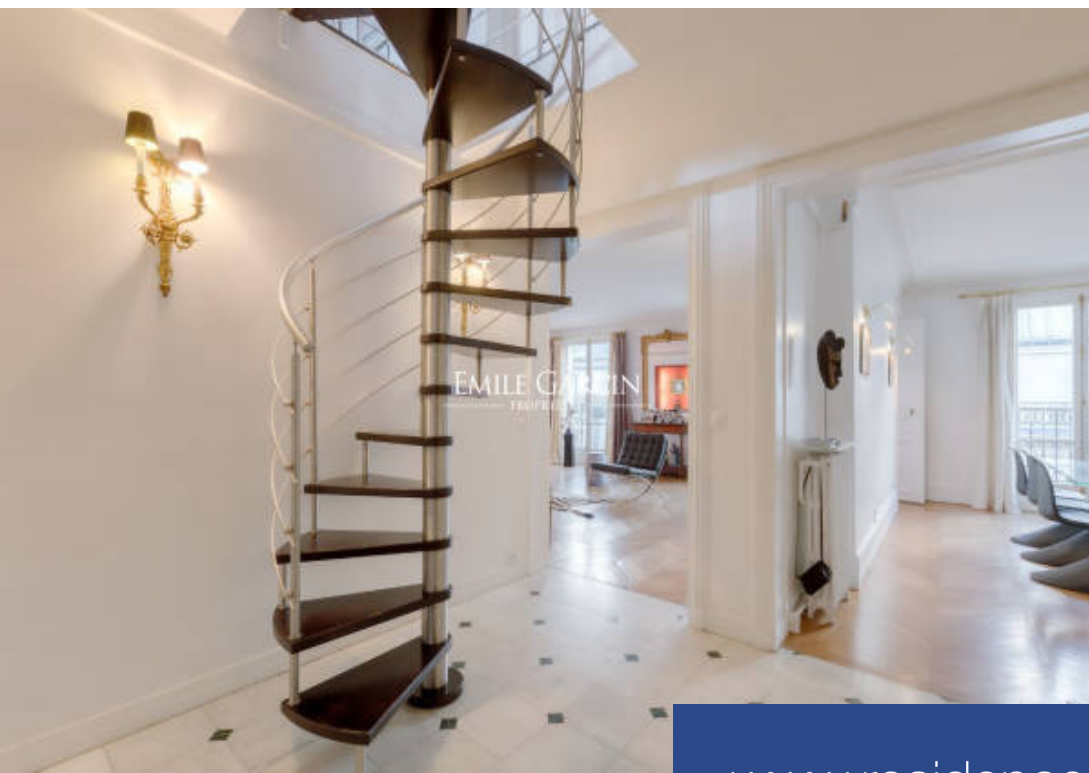

www.residences-immobilier.com