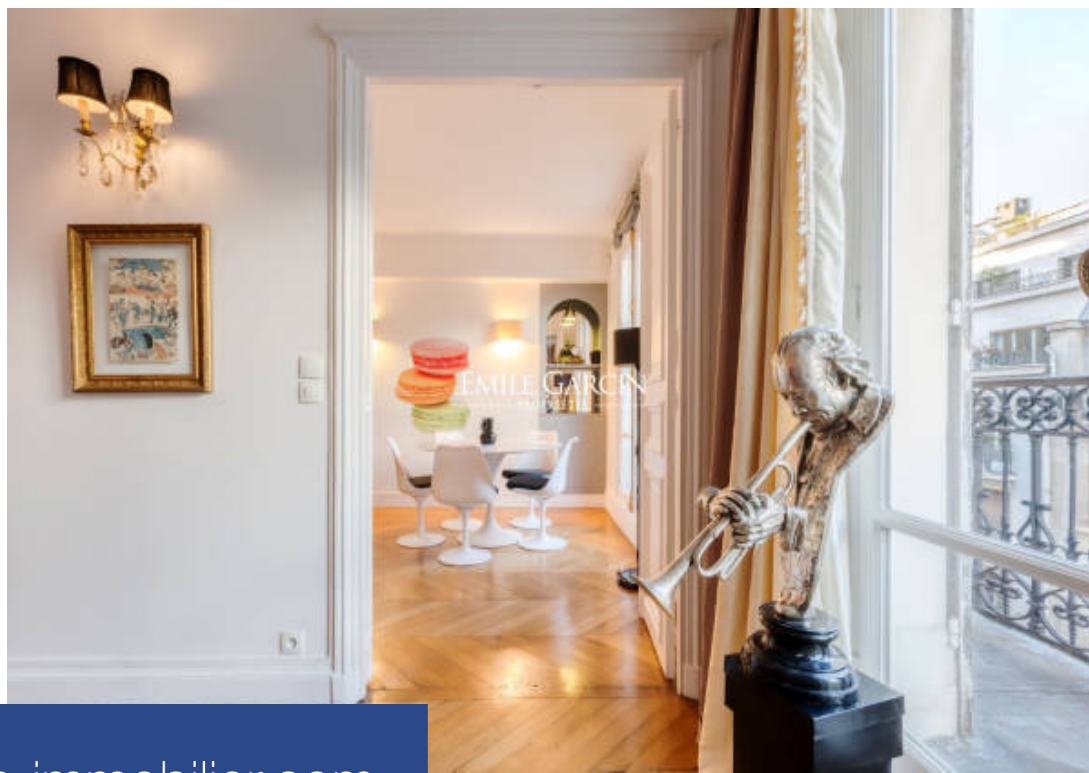

www.residences-immobilier.com