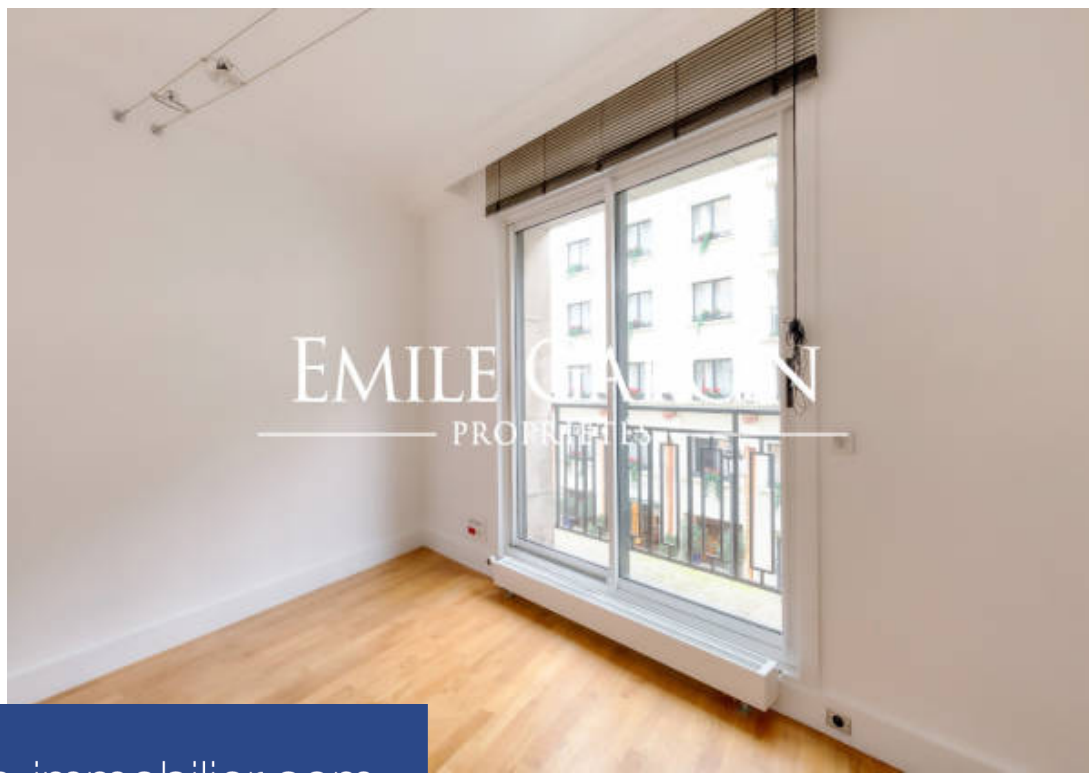

www.residences-immobilier.com