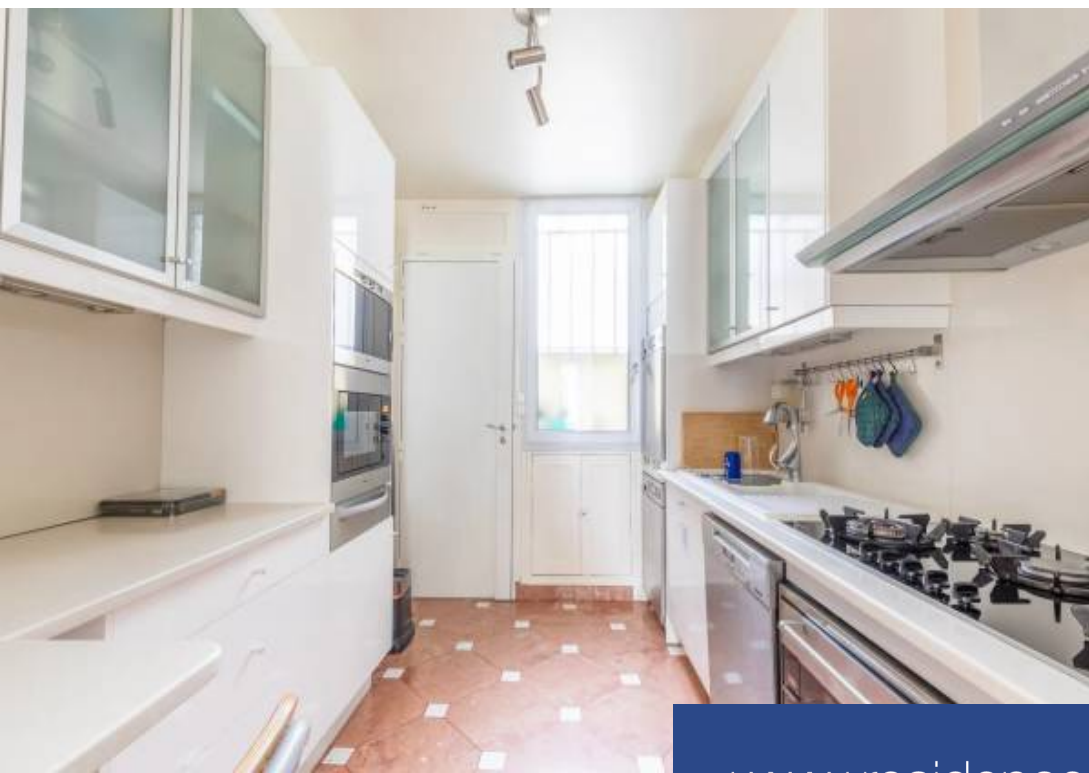

www.residences-immobilier.com