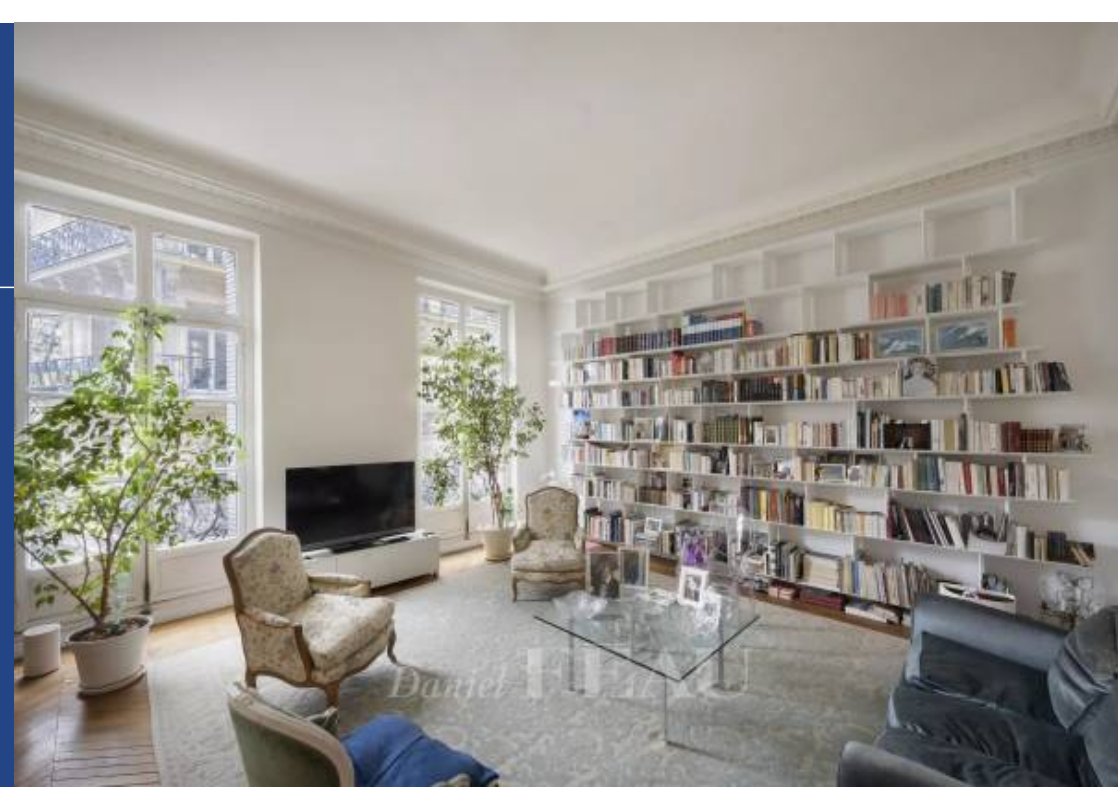

résidences immobilier

Au deuxième étage d'un élégant immeuble ancien, cet appartement de réception bénéficie de très beaux volumes (hauteur sous plafond 3,50 m). D'une superficie de 230 m², il a conservé ses attributs anciens, parquet en point de Hongrie, moulures, cheminées. Il se compose comme suit : une belle galerie d'entrée, un majestueux salon avec petit salon, une salle à manger agrémentée d'un bow window, une chambre en suite avec sa salle de bains, deux autres chambres, un bureau, une cuisine, une buanderie. L'appartement peut être remodelé en quatre chambres et trois salles de bains. L'ensemble est à rafraîchir. Deux caves complètent ce bien rare à la vente.

DANIEL FEAU INVALIDES

42 avenue de Breteuil - 75007 PARIS 7EME

[Contactez l'agence](#)

[Voir tous les biens de cette agence](#)