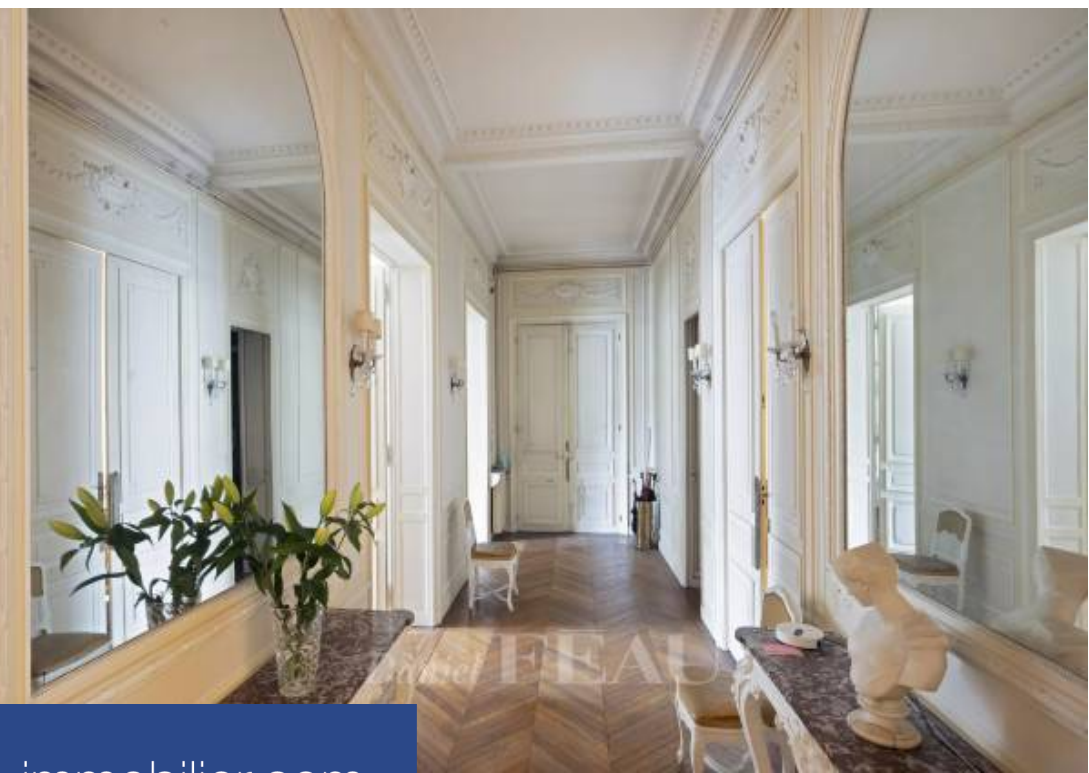

www.residences-immobilier.com