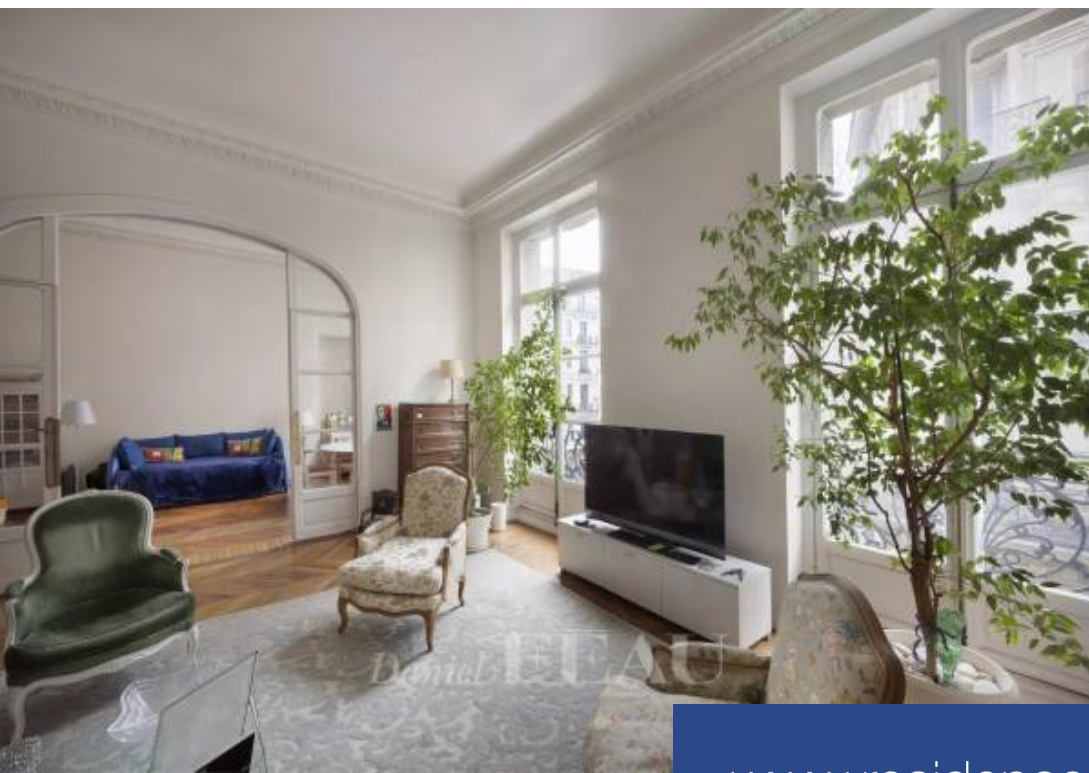

www.residences-immobilier.com