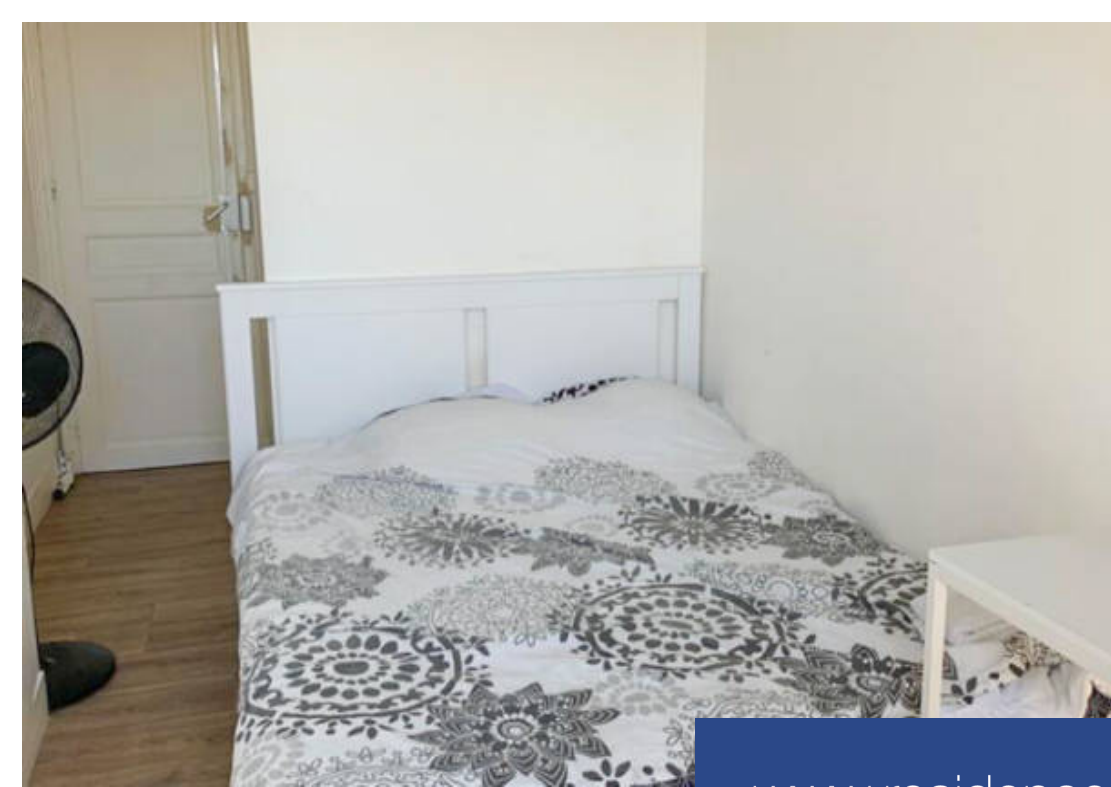

www.residences-immobilier.com