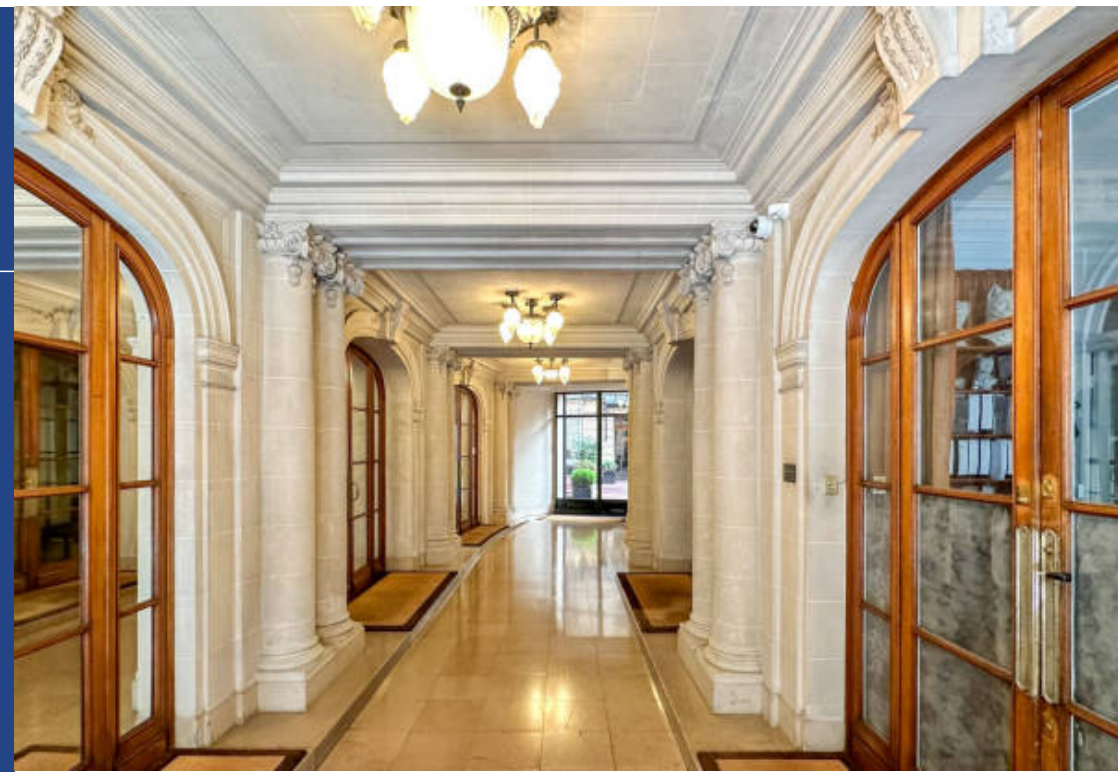

résidences immobilier

Au 7ème étage sans ascenseur, dans un bel immeuble haussmannien, l'agence Beuve-Méry immobilier vous propose un studio de 16.38 m² Carrez (17.41 m² au sol) avec une vue stupéfiante sur la Tour Eiffel. Composé de deux lots séparés, ce studio est constitué d'une chambre de 9.6 m² exposée sud-est et d'une pièce en regard, équipée d'une kitchenette et d'une salle de bains avec sani broyeur. Cet appartement, au coeur du triangle d'or, saura vous charmer par sa luminosité, son calme et sa vue Tour Eiffel. Idéal pied à terre, premier investissement. Copropriété de 50 lots (Pas de procédure en cours). Charges annuelles : 360.00 euros.

BEUVE-MERY IMMOBILIER

17, rue de Liège - 75009 PARIS 9EME

[Contactez l'agence](#)

[Voir tous les biens de cette agence](#)